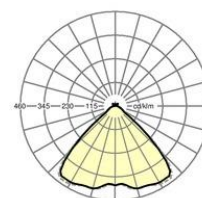

Kategorie (ETIM):	Geräteträger
Typ:	Geräteträger IP20-SDGOB LED
Bestellnummer:	18510204100
Bestückung:	Leuchtmittel integriert: LED, Lichtfarbe 840/neutralweiß (4000K), Farbwiedergabe Ra>80
Lampenlebensdauer:	50000h L80/B10
Betriebsgerät:	Elektronischer Treiber (1 Stück)
Netzspannung:	230V / 50Hz
Systemleistung (W):	39
Leuchtenlichtstrom (lm):	6000
lm/W:	149
Energieeffizienzklasse:	A++
Umgebungstemperaturen:	10°C / 40°C
Prüfzeichen:	IP 20, Schutzklasse I, F, DIN10500/Food, Indoor, CE
Gehäusefarbe:	verkehrsweiß RAL 9016
Gewicht (netto) (kg):	1.9
Abmessungen LxBxH/DxH (mm):	1531 x 55 x 37
Montageart:	Tragschienensystem-Montage
EAN-Nummer:	4020863325276
Stat. Waren-Nr.:	94051098

SDGOB LED 6000lm 840 • vw • ET • 18510204100

Lichttechnik
Individual.Lens.Optic-direkt breitstrahlend
SDGOB LED 6000 lm 840

ηLB 100 %
lm/W 149
Φ ↓/↑ 98 % / 2 %
UGR q/l 20.3 / 20.7

Schnellmontagesystem Geräteträger; Geräteträger, aus verzinktem, profiliertem Stahlblech Oberfläche mit Polyesterharz beschichtet. Werkzeuglose Befestigung mit zwei integrierten Druckverschlüssen. Gehäusefarbe Verkehrsweiß RAL 9016; Lichtverteilung direkt breitstrahlend mittels Individual. Lens. Optic aus Kunststoff PMMA. Durchgehende Optik. Einheitlicher LED-Abstand auch über den Platinen Sprung hinweg. 3-reihige LED-Anordnung. Lichtlenker wartungsfreundlich durch leicht zu reinigende Oberfläche. Wärmebeständige Leitungen einschließlich festpositioniertem 3-poligen Schnellmontage-Steckerteil mit werkzeugloser Phasenvorwahl und Suchfinger.

Abmessungen LxBxH/DxH (mm): 1531 x 55 x 37
Bestückung: Leuchtmittel integriert: LED, Lichtfarbe 840/neutralweiß (4000K), Farbwiedergabe Ra>80
Lampenlebensdauer: 50000h L80/B10
Leuchtenlichtstrom (lm): 6000
lm/W: 149
Betriebsgerät: Elektronischer Treiber (1 Stück)
Systemleistung (W): 39
Energieeffizienzklasse: A++
Einsatzbedingungen: Geeignet für den Einsatz bei Umgebungstemperaturen von 10°C bis 40°C
Prüfzeichen: IP 20, Schutzklasse I, F, DIN10500/Food, Indoor, CE