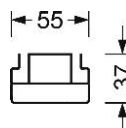

Kategorie (ETIM):	Geräteträger
Typ:	Geräteträger IP20-SDGOB LED
Bestellnummer:	18510204100
Bestückung:	Leuchtmittel integriert: LED, Lichtfarbe 840/neutralweiß (4000K), Farbwiedergabe Ra>80
Lampenlebensdauer:	50000h L80/B10
Betriebsgerät:	Elektronischer Treiber (1 Stück)
Netzspannung:	230V / 50Hz
Systemleistung (W):	39
Leuchtenlichtstrom (lm):	6000
lm/W:	149
Energieeffizienzklasse:	A++
Umgebungstemperaturen:	10°C / 40°C
Prüfzeichen:	IP 20, Schutzklasse I, F, DIN10500/Food, Indoor, CE
Gehäusefarbe:	verkehrsweiß RAL 9016
Gewicht (netto) (kg):	1.9
Abmessungen LxBxH/DxH (mm):	1531 x 55 x 37
Montageart:	Tragschienensystem-Montage
EAN-Nummer:	4020863325276
Stat. Waren-Nr.:	94051098

SDGOB LED 6000lm 840 • vw • ET • 18510204100

Lichttechnik
Individual.Lens.Optic-direkt breitstrahlend
SDGOB LED 6000 lm 840

ηLB 100 %
lm/W 149
Φ ↓/↑ 98 % / 2 %
UGR q/l 20.3 / 20.7

Schnellmontagesystem Geräteträger; Geräteträger, aus verzinktem, profiliertem Stahlblech Oberfläche mit Polyesterharz beschichtet. Werkzeuglose Befestigung mit zwei integrierten Druckverschlüssen. Gehäusefarbe Verkehrsweiß RAL 9016; Lichtverteilung direkt breitstrahlend mittels Individual. Lens. Optic aus Kunststoff PMMA. Durchgehende Optik. Einheitlicher LED-Abstand auch über den Platinen Sprung hinweg. 3-reihige LED-Anordnung. Lichtlenker wartungsfreundlich durch leicht zu reinigende Oberfläche. Wärmebeständige Leitungen einschließlich festpositioniertem 3-poligen Schnellmontage-Steckerteil mit werkzeugloser Phasenvorwahl und Suchfinger.

Abmessungen LxBxH/DxH (mm): 1531 x 55 x 37
Bestückung: Leuchtmittel integriert: LED, Lichtfarbe 840/neutralweiß (4000K), Farbwiedergabe Ra>80
Lampenlebensdauer: 50000h L80/B10
Leuchtenlichtstrom (lm): 6000
lm/W: 149
Betriebsgerät: Elektronischer Treiber (1 Stück)
Systemleistung (W): 39
Energieeffizienzklasse: A++
Einsatzbedingungen: Geeignet für den Einsatz bei Umgebungstemperaturen von 10°C bis 40°C
Prüfzeichen: IP 20, Schutzklasse I, F, DIN10500/Food, Indoor, CE