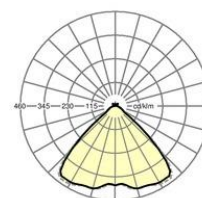

**SDGOB LED 8000lm 840 • vw • DALI •
18510306600**

Lichttechnik
Individual.Lens.Optic-direkt breitstrahlend
SDGOB LED 8000 lm 840

η_{LB} 100 %
lm/W 139
 Φ ↓/↑ 98 % / 2 %
UGR q/l 21.3 / 21.8

Schnellmontagesystem Geräteträger; Geräteträger, aus verzinktem, profiliertem Stahlblech Oberfläche mit Polyesterharz beschichtet. Werkzeuglose Befestigung mit zwei integrierten Druckverschlüssen. Gehäusefarbe Verkehrsweiß RAL 9016; Lichtverteilung direkt breitstrahlend mittels Individual. Lens. Optic aus Kunststoff PMMA. Durchgehende Optik. Einheitlicher LED-Abstand auch über den Platinen Sprung hinweg. 3-reihige LED-Anordnung. Lichtlenker wartungsfreundlich durch leicht zu reinigende Oberfläche. Wärmebeständige Leitungen einschließlich festpositioniertem 5-poligen Schnellmontage-Steckerteil mit werkzeugloser Phasenvorwahl und Suchfinger.

Abmessungen LxBxH/DxH (mm): 1531 x 55 x 37
Bestückung: Leuchtmittel integriert: LED, Lichtfarbe 840/neutralweiß (4000K), Farbwiedergabe Ra>80
Lampenlebensdauer: 50000h L80/B10
Leuchtenlichtstrom (lm): 8000
lm/W: 139
Betriebsgerät: Elektronischer Treiber DALI (1 Stück)
Systemleistung (W): 56
Energieeffizienzklasse: A++
Einsatzbedingungen: Geeignet für den Einsatz bei Umgebungstemperaturen von 10°C bis 35°C
Prüfzeichen: IP 20, Schutzklasse I, F, DIN10500/Food, Indoor, CE