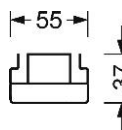

Schnellmontagesystem Geräteträger; Geräteträger, aus verzinktem, profiliertem Stahlblech Oberfläche mit Polyesterharz beschichtet. Werkzeuglose Befestigung mit zwei integrierten Druckverschlüssen. Gehäusefarbe Verkehrsweiß RAL 9016; Lichtverteilung direkt breitstrahlend mittels Individual. Lens. Optic aus Kunststoff PMMA. Durchgehende Optik. Einheitlicher LED-Abstand auch über den Platinen Sprung hinweg. 3-reihige LED-Anordnung. Lichtlenker wartungsfreundlich durch leicht zu reinigende Oberfläche. Wärmebeständige Leitungen einschließlich festpositioniertem 5-poligen Schnellmontage-Steckerteil mit werkzeugloser Phasenvorwahl und Suchfinger.

Abmessungen LxBxH/DxH (mm): 1531 x 55 x 37
Bestückung: Leuchtmittel integriert: LED, Lichtfarbe 840/neutralweiß (4000K), Farbwiedergabe Ra>80
Lampenlebensdauer: 50000h L80/B10
Leuchtenlichtstrom (lm): 8000
lm/W: 139
Betriebsgerät: Elektronischer Treiber DALI (1 Stück)
Systemleistung (W): 56
Energieeffizienzklasse: A++
Einsatzbedingungen: Geeignet für den Einsatz bei Umgebungstemperaturen von 10°C bis 35°C
Prüfzeichen: IP 20, Schutzklasse I, F, DIN10500/Food, Indoor, CE

Regiolux GmbH
Typ: SDGOB LED 8000 840 DALI vw
Artikelnummer: 18510306600
Produkt-Deeplink: <http://www.regiolux.de/de/article/18510306600>
5 Jahre Garantie nach Registrierung auf Webseite.