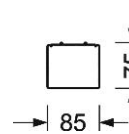

Anbauleuchte; Stahlblechgehäuse im Quadratdesign; vorbereitet zum Befestigen von Stirnseiten oder Leuchtenverbindern aus Stahl; Gehäusefarbe Verkehrsweiß RAL 9016; Lichtverteilung direkt strahlend; Entblendung durch diffus strahlendes, satinierendes PC-Profil; bei Lichtbandmontage Diffusor optisch durchlaufend; Elektrischer Anschluss über 3-polige Anschlussklemme in Steckkontakt-Technik. Benötigtes Zubehör: Stirnseiten, Verbinder und Durchgangsverdrahtung je nach Leuchtenanordnung separat bestellen. Montage auf Tragschiene möglich. Erforderliches Zubehör auf Anfrage lieferbar.

Abmessungen LxBxH/DxH (mm): 1176 x 85 x 75
Kabeleinführung KE X/Y (mm): 0 / 0
Bestückung: Leuchtmittel integriert: LED, Lichtfarbe 840/neutralweiß (4000K), Farbwiedergabe Ra>80
Lampenlebensdauer: 50000h L80/B10
Leuchtenlichtstrom (lm): 2500
lm/W: 87
Betriebsgerät: Elektronischer Treiber (1 Stück)
Systemleistung (W): 28
Energieeffizienzklasse: A+
Prüfzeichen: IP 20, Schutzklasse I, F, Indoor, CE

Regiolux GmbH
Typ: hokal-HLAG/1200 LED 2500 840 ET vw
Artikelnummer: 60501024180
Produkt-Deeplink: <http://www.regiolux.de/de/article/60501024180>
5 Jahre Garantie nach Registrierung auf Webseite.