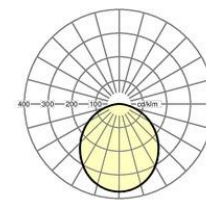

ηLB	100 %
lm/W	87
Φ ↓/↑	100 % / 0 %
UGR q/l	24.8 / 24.9