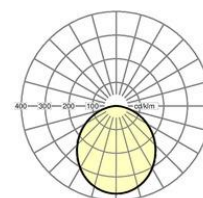

η_{LB} 100 %
lm/W 87
 $\Phi_{\downarrow/\uparrow}$ 100 % / 0 %
UGR q/l 24.8 / 24.9

Anbauleuchte; Stahlblechgehäuse im Quadratdesign; vorbereitet zum Befestigen von Stirnseiten oder Leuchtenverbindern aus Stahl; Gehäusefarbe verkehrsweiß RAL 9016; Lichtverteilung direkt strahlend; Entblendung durch diffus strahlendes, satinierendes PC-Profil; bei Lichtbandmontage Diffusor optisch durchlaufend; Elektrischer Anschluss über 5-polige Anschlussklemme in Steckkontakt-Technik. Benötigtes Zubehör: Stirnseiten, Verbinder und Durchgangsverdrahtung je nach Leuchtenanordnung separat bestellen. Montage auf Tragschiene möglich. Erforderliches Zubehör auf Anfrage lieferbar.

Abmessungen LxBxH/DxH (mm): 1176 x 85 x 75
Kabeleinführung KE X/Y (mm): 0 / 0
Bestückung: Leuchtmittel integriert: LED, Lichtfarbe 840/neutralweiß (4000K), Farbwiedergabe Ra>80
Lampenlebensdauer: 50000h L80/B10
Leuchtenlichtstrom (lm): 2500
lm/W: 87
Betriebsgerät: Elektronischer Treiber DALI (1 Stück)
Systemleistung (W): 28
Energieeffizienzklasse: A+
Prüfzeichen: IP 20, Schutzklasse I, F, Indoor, CE

Regiolux GmbH
Typ: hokal-HLAG/1200 LED 2500 840 DALI vw
Artikelnummer: 60501026680
Produkt-Deeplink: <http://www.regiolux.de/de/article/60501026680>
5 Jahre Garantie nach Registrierung auf Webseite.