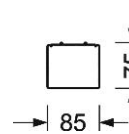

Anbauleuchte; Stahlblechgehäuse im Quadratdesign; vorbereitet zum Befestigen von Stirnseiten oder Leuchtenverbindern aus Stahl; Gehäusefarbe Verkehrsweiß RAL 9016; Lichtverteilung direkt strahlend; Entblendung durch diffus strahlendes, satinierendes PC-Profil; bei Lichtbandmontage Diffusor optisch durchlaufend; Elektrischer Anschluss über 5-polige Anschlussklemme in Steckkontakt-Technik. Benötigtes Zubehör: Stirnseiten, Verbinder und Durchgangsverdrahtung je nach Leuchtenanordnung separat bestellen. Montage auf Tragschiene möglich. Erforderliches Zubehör auf Anfrage lieferbar.

Abmessungen LxBxH/DxH (mm): 1476 x 85 x 75
Kabeleinführung KE X/Y (mm): 0 / 0
Bestückung: Leuchtmittel integriert: LED, Lichtfarbe 840/neutralweiß (4000K), Farbwiedergabe Ra>80
Lampenlebensdauer: 50000h L80/B10
Leuchtenlichtstrom (lm): 3700
lm/W: 87
Betriebsgerät: Elektronischer Treiber DALI (1 Stück)
Systemleistung (W): 42
Energieeffizienzklasse: A+
Prüfzeichen: IP 20, Schutzklasse I, F, Indoor, CE

Regiolux GmbH
Typ: hokal-HLAG/1500 LED 3700 840 DALI vw
Artikelnummer: 60503026680
Produkt-Deeplink: <http://www.regiolux.de/de/article/60503026680>
5 Jahre Garantie nach Registrierung auf Webseite.