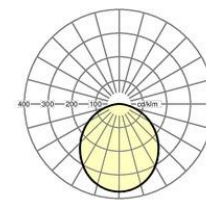

ηLB	100 %
lm/W	87
Φ ↓/↑	100 % / 0 %
UGR q/l	25.4 / 25.5