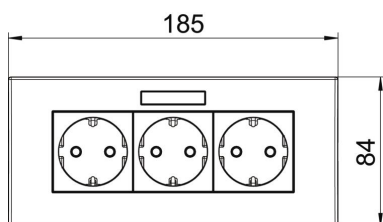

### Stammdaten

Artikelnummer	6119435
Typ	SDE-RW D0RT3B
Bezeichnung 1	Steckdoseneinheit
Bezeichnung 2	Modul 45, 3fach
Hersteller	OBO
Dimension	84x185x59mm
Farbe	signalrot; RAL 3001
Werkstoff	Polycarbonat
Kleinste VK-Einheit	1
Mengeneinheit	Stück
Gewicht	23,3 kg
Gewichtseinheit	kg/100 St.
CO2 Fußabdruck (GWP) Cradle-to-Gate	1,2261 kg CO2e / 1 Stück

## Abmessungen

Breite	185 mm
Höhe	84 mm

## Technische Daten

Tiefe	60 mm
Transparent	nein
Verdreher Zentraleinsatz	nein
Überspannungsschutz	nein