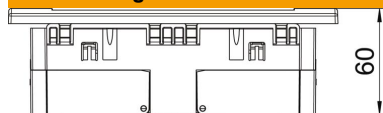

### Stammdaten

Artikelnummer	6119435
Typ	SDE-RW D0RT3B
Bezeichnung 1	Steckdoseneinheit
Bezeichnung 2	Modul 45, 3fach
Hersteller	OBO
Dimension	84x185x59mm
Farbe	signalrot; RAL 3001
Werkstoff	Polycarbonat
Kleinste VK-Einheit	1
Mengeneinheit	Stück
Gewicht	23,3 kg
Gewichtseinheit	kg/100 St.
CO2 Fußabdruck (GWP) Cradle-to-Gate	1,2261 kg CO2e / 1 Stück

## Abmessungen

Breite	185 mm
Höhe	84 mm