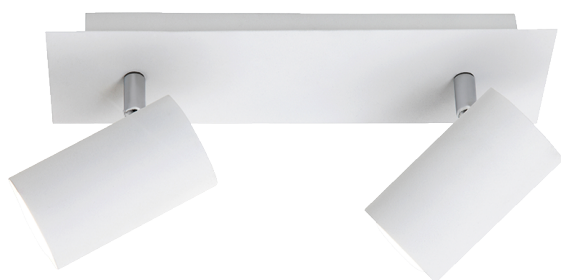

Strahler

MARLEY – 802400201

excl. 2x GU10 · max. 35W

Merkmale:

- Deckenmontage
- IP20
- Ohne Leuchtmittel

Mit dem modernen 2-flammigen Deckenbalken MARLEY erhalten Sie eine individuelle Beleuchtung in Ihrem Wohnraum oder Ihrem Flur. Das puristische Design passt sich perfekt jedem zeitgemäßen Einrichtungsstil an. Die Spots sind unabhängig voneinander schwenkbar, so dass Sie den Strahler Ihren Wünschen entsprechend individuell ausrichten können. Die Leuchte hat eine Länge von 30 cm. Die weiße Leuchte lässt sich mit jedem bereits vorhandenem Farbkonzept kombinieren und macht somit ein Integrieren in Ihr Zuhause wunderbar einfach. Für eine moderne und zuverlässige Beleuchtung empfiehlt sich die Verwendung eines LED-Leuchtmittels. Es bietet eine hohe Lichtqualität, ist vielseitig einsetzbar und überzeugt durch gleichmäßige Ausleuchtung. Seine lange Lebensdauer und geringe Wärmeentwicklung machen es zur idealen Wahl für verschiedenste Anwendungen.

Farbe und Material:

Farbe: Weiß
Material: Metall

Maße:

Breite: 30 cm
Höhe: 15 cm
Tiefe: 9 cm
Gewicht: 0,7 kg

Technische Daten:

Leuchtmittel: excl. 2x GU10 · max. 35W
Betriebsspannung: 230V ~ 50Hz
Schutzklasse: 1
IP Klassifikation: IP20

Händlerinformationen:

EAN: 4017807227550
Warenzollnummer: 94051990900

Abmessungen der Verpackung:

Breite: 14 cm
Höhe: 34 cm
Tiefe: 11 cm
Gewicht: 0,9 kg

Herunterladen:

[Bedienungsanleitung](#)
[Sicherheitshinweise](#)
[Zeichnung](#)
[Konformitätserklärung](#)