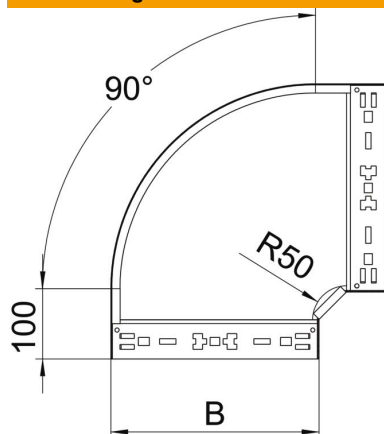

Technisches Datenblatt

90°-Bogen Magic 60 FS

Artikelnummer: 6041142

Bogen 90° mit Schnellverbindungs-System. Für alle Kabelrinnentypen mit der Seitenhöhe 60 mm.

St Stahl

FS bandverzinkt

Stammdaten

Artikelnummer	6041142
Typ	RBM 90 660 FS
Bezeichnung 1	Bogen 90°
Bezeichnung 2	mit Schnellverbindung
Hersteller	OBO
Dimension	60x600
Farbe	zink
Werkstoff	Stahl
Oberfläche	bandverzinkt
Oberflächennorm	DIN EN 10346
Kleinste VK-Einheit	1
Mengeneinheit	Stück
Gewicht	487 kg
Gewichtseinheit	kg/100 St.
CO2 Fußabdruck (GWP) Cradle-to-Gate	15,206 kg CO2e / 1 Stück

Technisches Datenblatt

90°-Bogen Magic 60 FS

Artikelnummer: 6041142

Abmessungen

Breite	600 mm
Breite	24 in
Höhe	60 mm
Höhe	2 in
Blechstärke	1,25 mm
Maß B	600 mm

Technische Daten

Abbiegung (Winkel)	90°
Ausführung Verbinder	integrierter Verbinder
Funktionserhalt	nein
Montagelochung im Boden	nein
NATO Lochbild	nein
Richtungsänderung	horizontal
Rostfreier Stahl, gebeizt	nein
Seitenlochung	nein
Weitspann-Ausführung	nein
Art des Verbinders Kabeltragsystem	Klickbefestigung