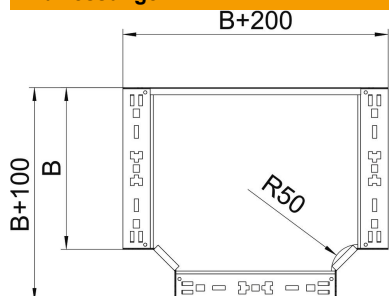

Technisches Datenblatt

T-Abzweigstück Magic 60 FS

Artikelnummer: 6041326

T-Abzweigstück mit Schnellverbindungs-System. Für alle Kabelrinnentypen mit der Seitenhöhe 60 mm.

St Stahl

FS bandverzinkt

Stammdaten

Artikelnummer	6041326
Bezeichnung 1	T-Abzweigstück
Bezeichnung 2	mit Schnellverbindung
Hersteller	OBO
Dimension	60x300
Werkstoff	Stahl
Oberfläche	bandverzinkt
Oberflächennorm	DIN EN 10346
Kleinste VK-Einheit	1
Mengeneinheit	Stück
Gewicht	228,42 kg
Gewichtseinheit	kg/100 St.

Technisches Datenblatt

T-Abzweigstück Magic 60 FS

Artikelnummer: 6041326

Abmessungen

Breite	300 mm
Breite	12 in
Höhe	60 mm
Blechstärke	1,25 mm
Maß B	300 mm

Technische Daten

Abbiegung (Winkel)	90°
Ausführung Verbinder	integrierter Verbinder
Funktionserhalt	ja
NATO Lochbild	nein
Richtungsänderung	horizontal
Rostfreier Stahl, gebeizt	nein
Weitspann-Ausführung	nein
Art des Verbinders Kabeltragsystem	geschraubt
Holmstärke	1,25 mm