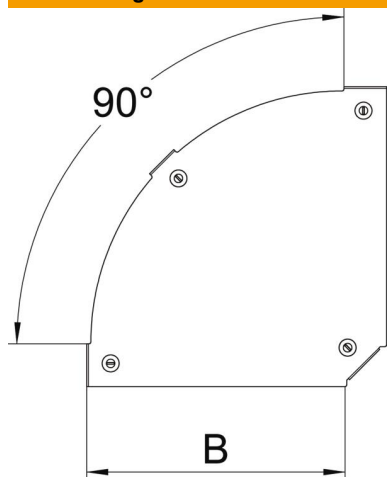

Technisches Datenblatt

Deckel für 90°-Bogen Magic DD

Artikelnummer: 7138540

Deckel für 90° Bogen mit vormontierten Drehriegeln.
Der Deckel kann bei Formteilen in allen Seitenhöhen eingesetzt werden.

St Stahl

DD bandverzinkt Zink/Aluminium, Double Dip

Stammdaten

Artikelnummer	7138540
Bezeichnung 1	Deckel Bogen 90°
Bezeichnung 2	für Bogen RBM 90 100
Hersteller	OBO
Dimension	B=100mm
Farbe	zink
Werkstoff	Stahl
Oberfläche	bandverzinkt Zink/Aluminium, Double Dip
Oberflächennorm	DIN EN 10346
Kleinste VK-Einheit	1
Mengeneinheit	Stück
Gewicht	17,1 kg
Gewichtseinheit	kg/100 St.

Technisches Datenblatt

Deckel für 90°-Bogen Magic DD

Artikelnummer: 7138540

Abmessungen

Breite	100 mm
Breite	4 in
Blechstärke	0,05 in
Blechstärke	1,25 mm
Maß B	100 mm

Technische Daten

Abbiegung (Winkel)	90°
Befestigungsart	Drehriegel
Funktionserhalt	nein
Geeignet für Gitterrinne	nein
Geeignet für Kabelleiter	nein
Geeignet für Kabelrinne	ja
Richtungsänderung	horizontal
Rostfreier Stahl, gebeizt	nein
Scharnierend	nein