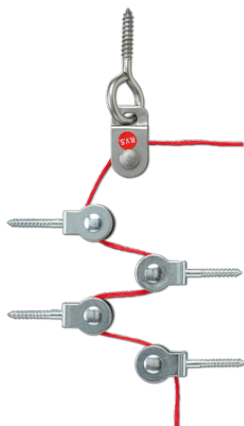

Artikeldatenblatt

Umlenkrollen-Set

Artikel-Nr.

NRS ULR 0834

Umlenkrollen-Set

Mit dem Umlenkrollen-Set ist der Zugkontakt immer erreichbar, auch für liegende Personen. Das entspricht den Forderungen der niederländischen Norm NEN 1814 für die Ausrüstung von Behindertentoiletten mit dem Notrufset.

Das Set ist für eine Umlauflänge bis 20 Metern vorgesehen. Vom Zugschalter wird die Zugschnur über Block- und Vogelrollen umlaufend durch den Raum geführt. Das Ende bildet die Zugfeder mit der Ringschraube. Montagehöhe für die Zugschnur ist 0,40 m über dem Fußboden.