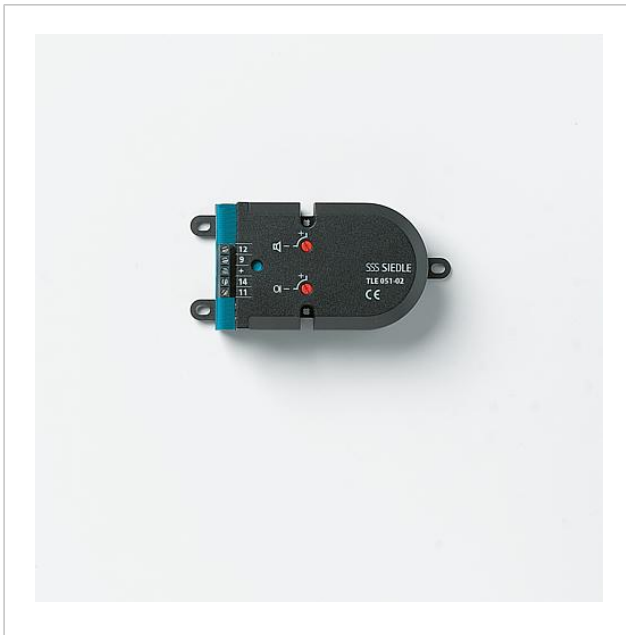

Einbautürlautsprecher
TLE 051-02

200043874-00

Produktbeschreibung

Einbautürlautsprecher 6+n-Technik zum Einbau in bauseits gestellte Sprechfächer, Türkonstruktionen, Briefkästen etc.

Leistungsmerkmale:

- Lautsprecher, Sprachlautstärke einstellbar
- langlebiges Elektret-Mikrofon, Mikrofonempfindlichkeit einstellbar
- universelle Befestigungsmöglichkeiten, bei Verwendung der Jalousie ZJ 051-... direkt auf dieser anschraubbar

Technische Daten

Schutzart:	abhängig von den Einbaubedingungen
Abmessungen (mm) B x H x T:	124 x 60 x 31
Abmessungen Gehäuse (mm) B x H x T:	100 x 60 x 31

Artikelinformationen

Artikel-Bezeichnung	Artikelbeschreibung	Farbe/Material	KG	Artikel-Nr.
TLE 051-02	Einbautürlautsprecher	Schwarz	A	200043874-00

Zubehör

Artikel-Bezeichnung	Artikelbeschreibung	Farbe/Material	KG	Artikel-Nr.
ZJ 051-0	Zubehör-Jalousie	Schwarz	A	200008139-00
ZTL 051-0	Universal-Montageadapter	Schwarz	A	200009632-01

Ersatzteile

Artikel-Bezeichnung	Artikelbeschreibung	Farbe/Material	KG	Artikel-Nr.
TLE 061-0	Mikrofon	Sonstiges	E	200017559-00
TLM 611/612/645-.../01, BTLM 650-.../03	Lautsprecher	Sonstiges	E	200029074-00

Einbautürlautsprecher
TLE 051-02

200043874

Seite 2

Zeichnungen / Montage

Einbautürlautsprecher
TLE 051-02

200043874

Seite 3

Weitere Dokumente