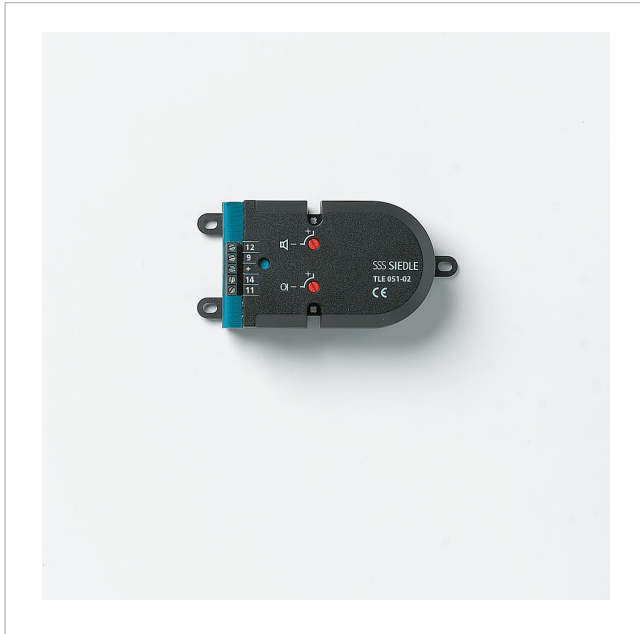

Einbautürlautsprecher
TLE 051-02

200043874-00

Produktbeschreibung

Einbautürlautsprecher 6+n-Technik zum Einbau in bauseits gestellte Sprechfächer, Türkonstruktionen, Briefkästen etc.

Leistungsmerkmale:

- Lautsprecher, Sprachlautstärke einstellbar
- langlebiges Elektret-Mikrofon, Mikrofonempfindlichkeit einstellbar
- universelle Befestigungsmöglichkeiten, bei Verwendung der Jalousie ZJ 051-... direkt auf dieser anschraubbar

Technische Daten

Schutzart:	abhängig von den Einbaubedingungen
Abmessungen (mm) B x H x T:	124 x 60 x 31
Abmessungen Gehäuse (mm) B x H x T:	100 x 60 x 31

Artikelinformationen

Artikel-Bezeichnung	Artikelbeschreibung	Farbe/Material	KG	Artikel-Nr.
TLE 051-02	Einbautürlautsprecher	Schwarz	A	200043874-00