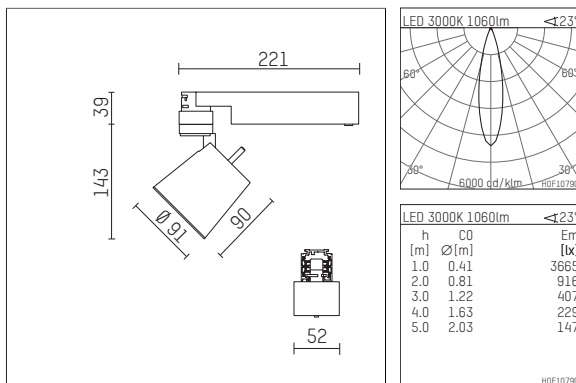

112 243 13 906 | silber

gin.o 2

Strahler

LED | 14 W 3000 K

- Strahler gin.o 2
- mit 3-Phasen-Universaladapter
- für Hoffmeister control.x Stromschienen
- Phasenwahl bei eingesetztem Adapter möglich
- passives Thermomanagement
- mit LED 1200 lm
- Farbtemperatur: 3000 K
- Farbwiedergabeindex: CRI >90
- L90 / B10 (50.000h)
- SDCM < 2
- Leuchtenlichtstrom: 1060 lm
- Systemleistung: 14 W
- Lichtausbeute: 75,7 lm/W
- rotationssymmetrische Lichtverteilung, medium
- Ausstrahlungswinkel: 25 °
- im Adapter integriertes LED-Betriebsgerät, elektronisch (POTI), 220-240 V, 0/50/60 Hz
- Amplitudendimmung
- Drehpotentiometer im Adapter integriert
- Dimmbereich: 100-1,4 %
- Gehäuse aus Aluminium-Druckguss
- Adapter aus Thermoplast, glasfaserverstärkt
- Sicherheitsglas, klar
- Länge: 221 mm, Breite: 52 mm, Höhe: 182 mm
- 360° drehbar, 90° schwenkbar
- Gewicht: 0,68 kg
- Schutzart: IP20
- Schutzklasse I
- 5 Jahre Hoffmeister Garantie
- Made in Germany
- maximale Umgebungstemperatur: 35 ° C
- Prüfzeichen: gefertigt nach DIN VDE 0711 / EN 60598, CE
- Farbe: silber
- 112 243 13 906

- Übersicht des Zubehörs auf der/ den Folgeseite/ n

112 243 13 906
Zubehör

Optionales Zubehör

Typ	Abmessungen in mm	Artikelnummer	Abb.-Nr.
Blendklappen für Strahler gin.a, gin.o und lo.nely Größe 2		103438	01
Aufnahmering geeignet zur Aufnahme von Zubehör für Strahler gin.a, gin.o und lo.nely Größe 2		103445	02
Vorsatzblende geeignet zur Aufnahme von Zubehör für Strahler gin.a, gin.o und lo.nely Größe 2		103442	03
Vorsatzblende mit Kreuzraster geeignet zur Aufnahme von Zubehör für Strahler gin.a, gin.o und lo.nely Größe 2		103439	04
Schute geeignet zur Aufnahme von Zubehör für Strahler gin.a, gin.o und lo.nely Größe 2		104748	05