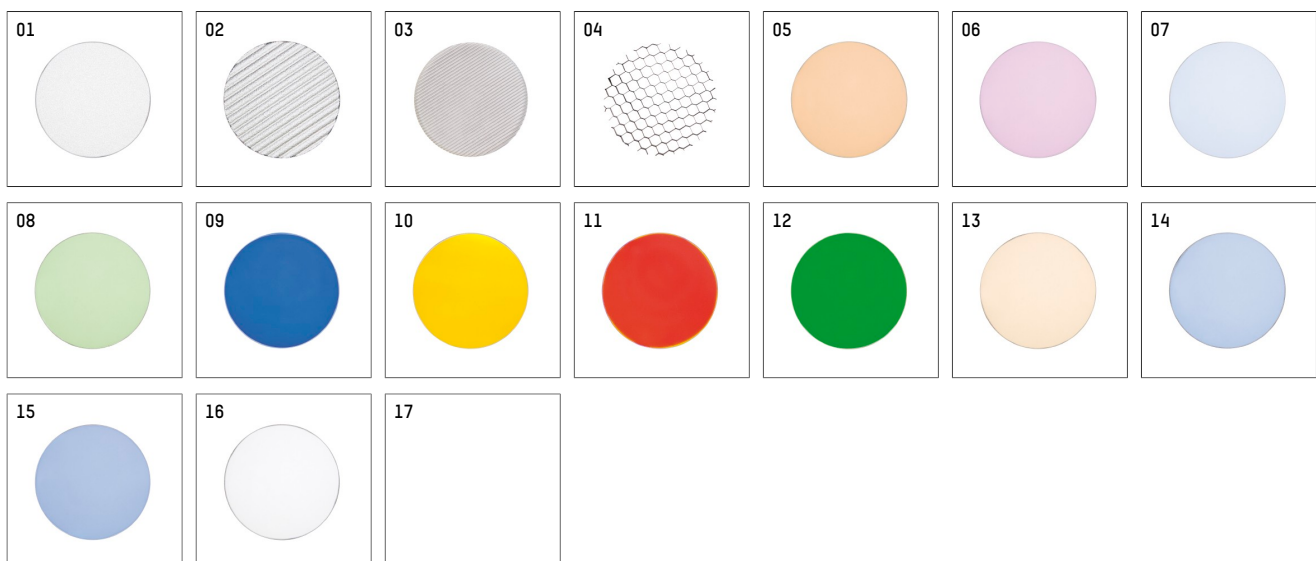

112 243 13 906
Zubehör

Ergänzungen für optionales Zubehör

Typ	Abmessungen in mm	Artikelnummer	Abb.-Nr.
Dichroitisches Farbfilterglas für Strahler gin.a, gin.o und lo.nely Größe 2	Ø: 74	103453	10
Dichroitisches Farbfilterglas für Strahler gin.a, gin.o und lo.nely Größe 2	Ø: 74	103454	11
Dichroitisches Farbfilterglas für Strahler gin.a, gin.o und lo.nely Größe 2	Ø: 74	103456	12
Dichroitisches Konversionsfilterglas Warmtonfilter, Konversion von 3000K zu 2400K für Strahler gin.a, gin.o und lo.nely Größe 2	Ø: 74	103457	13
Dichroitisches Konversionsfilterglas Neutralfilter, Konversion von 3000K zu 4000K für Strahler gin.a, gin.o und lo.nely Größe 2	Ø: 74	103458	14
Dichroitisches Konversionsfilterglas Tageslichtfilter, Konversion von 3000K zu 5000K für Strahler gin.a, gin.o und lo.nely Größe 2	Ø: 74	103459	15
UV-Filterglas UVB-Filter für Strahler gin.a, gin.o und lo.nely Größe 2	Ø: 74	103463	16
UV-Filterglas UVA-Filter für Strahler gin.a, gin.o und lo.nely Größe 2	Ø: 74	105852	16
IR-Filterglas für Strahler gin.a, gin.o und lo.nely Größe 2	Ø: 74	103465	16
UV-/IR-Filterglas für Strahler gin.a, gin.o und lo.nely Größe 2	Ø: 74	103467	16
Schutzglas, klar für Strahler gin.o 2	Ø: 74	115884	17