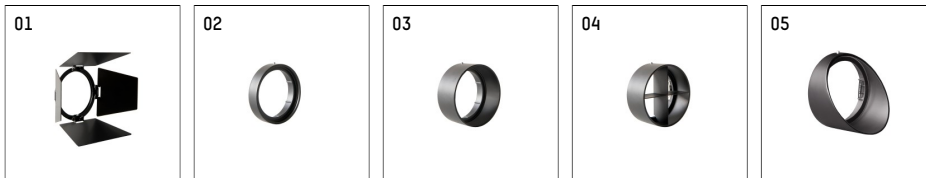

112 243 13 906 | silber

gin.o 2

Strahler

LED | 14 W 3000 K

- Strahler gin.o 2
- mit 3-Phasen-Universaladapter
- für Hoffmeister control.x Stromschienen
- Phasenwahl bei eingesetztem Adapter möglich
- passives Thermomanagement
- mit LED 1200 lm
- Farbtemperatur: 3000 K
- Farbwiedergabeindex: CRI >90
- L90 / B10 (50.000h)
- SDCM < 2
- Leuchtenlichtstrom: 1060 lm
- Systemleistung: 14 W
- Lichtausbeute: 75,7 lm/W
- rotationssymmetrische Lichtverteilung, medium
- Ausstrahlungswinkel: 25 °
- im Adapter integriertes LED-Betriebsgerät, elektronisch (POTI), 220-240 V, 0/50/60 Hz
- Amplitudendimmung
- Drehpotentiometer im Adapter integriert
- Dimmbereich: 100-1,4 %
- Gehäuse aus Aluminium-Druckguss
- Adapter aus Thermoplast, glasfaserverstärkt
- Sicherheitsglas, klar
- Länge: 221 mm, Breite: 52 mm, Höhe: 182 mm
- 360° drehbar, 90° schwenkbar
- Gewicht: 0,68 kg
- Schutzart: IP20
- Schutzklasse I
- 5 Jahre Hoffmeister Garantie
- Made in Germany
- maximale Umgebungstemperatur: 35 ° C
- Prüfzeichen: gefertigt nach DIN VDE 0711 / EN 60598, CE
- Farbe: silber
- 112 243 13 906

- Übersicht des Zubehörs auf der/ den Folgeseite/ n

112 243 13 906
Zubehör

Optionales Zubehör

Typ	Abmessungen in mm	Artikelnummer	Abb.-Nr.
Blendklappen für Strahler gin.a, gin.o und lo.nely Größe 2		103438	01
Aufnahmering geeignet zur Aufnahme von Zubehör für Strahler gin.a, gin.o und lo.nely Größe 2		103445	02
Vorsatzblende geeignet zur Aufnahme von Zubehör für Strahler gin.a, gin.o und lo.nely Größe 2		103442	03
Vorsatzblende mit Kreuzraster geeignet zur Aufnahme von Zubehör für Strahler gin.a, gin.o und lo.nely Größe 2		103439	04
Schute geeignet zur Aufnahme von Zubehör für Strahler gin.a, gin.o und lo.nely Größe 2		104748	05