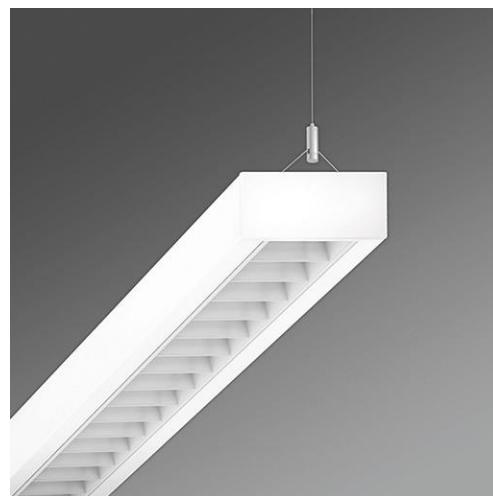

Kategorie (ETIM):	Pendelleuchte
Typ:	cubus-RSAXHC LED
Bestellnummer:	65240024160
Bestückung:	Leuchtmittel integriert: LED, Lichtfarbe 840/neutralweiß (4000K), Farbwiedergabe Ra=80
Lampenlebensdauer:	50000h L80/B10
Betriebsgerät:	Elektronischer Treiber (1 Stück)
Netzspannung:	230V / 50Hz
Systemleistung (W):	30
Leuchtenlichtstrom (lm):	4000
lm/W:	134
Energieeffizienzklasse:	A+
Prüfzeichen:	IP 20, Schutzklasse I, BAP 65°<1000, F, Indoor, CE
Gehäusefarbe:	verkehrsweiß RAL 9016
Gewicht (netto) (kg):	4.64
Abmessungen LxBxH/DxH (mm):	1488 x 140 x 64
Montageart:	Pendel-Einzelmontage, Pendel-Lichtbandmontage
EAN-Nummer:	4020863281299
Stat. Waren-Nr.:	94051098

**cubus-RSAXHC-1500 LED 4000lm 840 • vw • ET • 65240024160**

**Lichttechnik**  
Paraboleraster seidenmatt-direkt strahlend  
RSAXHC-1500 LED 4000 lm 840

ηLB	100 %
lm/W	134
Φ ↓/↑	100 % / 0 %
UGR q/l	15.5 / 19.0
BAP	65° < 1000cd/m²

Pendelleuchte; Stahlblechgehäuse, rechteckiger Querschnitt, Stirnseiten aus Kunststoff mit integriertem Lichtbandverbinder; Gehäusefarbe Verkehrsweiß RAL 9016; Lichtverteilung direkt strahlend mittels reflexionsverstärktem Aluminium-Paraboleraster seidenmatt eloxiert, 65° < 1000 cd/m² rundumblendet nach aktueller Norm DIN-EN 12464-1, selbststrahlend, beidseitig abklappbar; bei Lichtbandmontage Raster optisch durchlaufend; Lichtfarbe neutralweiß (840) mit sehr guter Farbkonsistenz und hoher Farbwiedergabe Ra>80; Elektrischer Anschluss über 3-polige Anschlussklemme in Steckkontakt-Technik. Für die Abhängung sind die Y-Seilaufhängungen SAY-KS/SAYE-KL, Abhängelänge 2000 mm, separat zu bestellen. Bei Lichtbandmontage zusätzlich pro Leuchtenstoß ein Abhängebügel SAB.