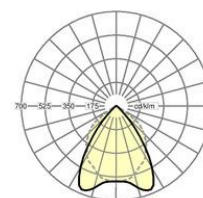

ηLB	100 %
lm/W	134
Φ ↓/↑	100 % / 0 %
UGR q/l	15.5 / 19.0
BAP	65° < 1000cd/m²