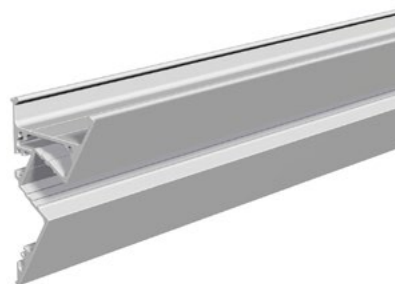

Artikelnummer:	<b>APSW 100</b>
Serienname:	
EAN:	4037293401258
Zolltarif:	76042990900

**5 Jahre Garantie**

**Artikelbeschreibung**

Wand-Profil, schräg ■ Aluminium-Profil ■ 100cm ■ Alu eloxiert

Das Aluminiumprofil fungiert sowohl als Kühlkörper bei der Montage von LED-Strips, kann aber z. B. auch als Kabelkanal eingesetzt werden. Durch den Einsatz verschiedener, separat erhältlicher Abdeckungen, lassen sich zahlreiche Beleuchtungsszenarien realisieren. Zusätzlich ergeben sich durch Kombinationsmöglichkeiten mit anderen Aluminiumprofilen und einem umfangreichen Zubehörangebot vielfältige Gestaltungs- und Einsatzmöglichkeiten, ganz egal ob als Effektbeleuchtung, Wellnessbeleuchtung oder Dekoration zu Hause, in der Gastronomie, Messebau und vieles mehr. Einsatz im Außenbereich nur bei fachgerechter Montage und Verwendung eines LED-Strips mit entsprechender Schutzart. Technische Daten: Material: Aluminium eloxiert Schutzklasse: IP20

**Technische Spezifikation** (ETIM 8 - EC002557)

Farbe	Aluminium	Werkstoff	Aluminium
Breite (mm)	37,00	Transparent	nein
Höhe (mm)	61,30	Zubehör	ja
Art des Zubehörs/Ersatzteils	Kabelkanal	Ersatzteil	nein
Länge (mm)	1.000,00		