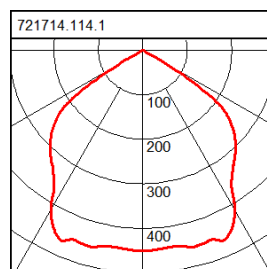

Lampe 1:

Lichtfarbe 840
 Farbtemperatur 4000K
 Lampenanzahl 1
 Lampe LED
 Sockel
 Lebensdauer 50000 h (L80/B10)

Maße und Gewichte:

Länge L 194 mm
 Breite B 109 mm
 Höhe H 226 mm
 Gewicht 1,37 kg

Lichttechnik:

UGR 29,4
 Ausstrahl-Winkel 106°
 Bemessungs-Lichtstrom 2.250 lm
 Farbwiedergabeindex 85

721714.114.1

Serie: Lightstream® LED Mini Strahler

Montageart: Universale Montage
 Schutzart: **IP 65**
 Schutzklasse: I
 Lampe: LED
 Abmessungen: L 194, B 109, H 226
 Lieferbare Farbe: silber metallic