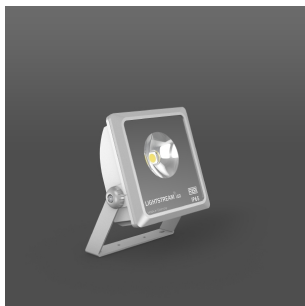

721714.114.1

Serie: Lightstream® LED Mini Strahler

Montageart: Universale Montage
 Schutzart: **IP 65**
 Schutzklasse: I
 Lampe: LED
 Abmessungen: L 194, B 109, H 226
 Lieferbare Farbe: silber metallic

Gehäuse aus korrosionsbeständigem Aluminium-Druckguss für Außenanwendung, pulverbeschichtet. Bügel Aluminium pulverbeschichtet. Abdeckung Sicherheitsglas (ESG) klar, keramisch beschichtet. COB-LED mit Wechsel-Fassung. Reflektor Reinstaluminium silberfarben hochglanzeloxiert. Serienmäßig mit Membranventil zur Kondenswassermeidung. Mit Steck-Anschlussklemme 3x 2,5 mm². Geeignet für Kabeldurchmesser maximal d 13 mm. Zweite Kabeldurchführung für Netzweiterleitung als Zubehör.

Lampe 1:

Lichtfarbe 840
 Farbtemperatur 4000K
 Lampenanzahl 1
 Lampe LED
 Sockel
 Lebensdauer 50000 h (L80/B10)

Maße und Gewichte:

Länge L 194 mm
 Breite B 109 mm
 Höhe H 226 mm
 Gewicht 1,37 kg

Lichttechnik:

UGR 29,4
 Ausstrahl-Winkel 106°
 Bemessungs-Lichtstrom 2.250 lm
 Farbwiedergabeindex 85

721714.114.1

Serie: Lightstream® LED Mini Strahler

Montageart: Universale Montage
 Schutzart: **IP 65**
 Schutzklasse: I
 Lampe: LED
 Abmessungen: L 194, B 109, H 226
 Lieferbare Farbe: silber metallic

Gehäuse aus korrosionsbeständigem Aluminium-Druckguss für Außenanwendung, pulverbeschichtet. Bügel Aluminium pulverbeschichtet. Abdeckung Sicherheitsglas (ESG) klar, keramisch beschichtet. COB-LED mit Wechsel-Fassung. Reflektor Reinstaluminium silberfarben hochglanzeloxiert. Serienmäßig mit Membranventil zur Kondenswassermeidung. Mit Steck-Anschlussklemme 3x 2,5 mm². Geeignet für Kabeldurchmesser maximal d 13 mm. Zweite Kabeldurchführung für Netzweiterleitung als Zubehör.