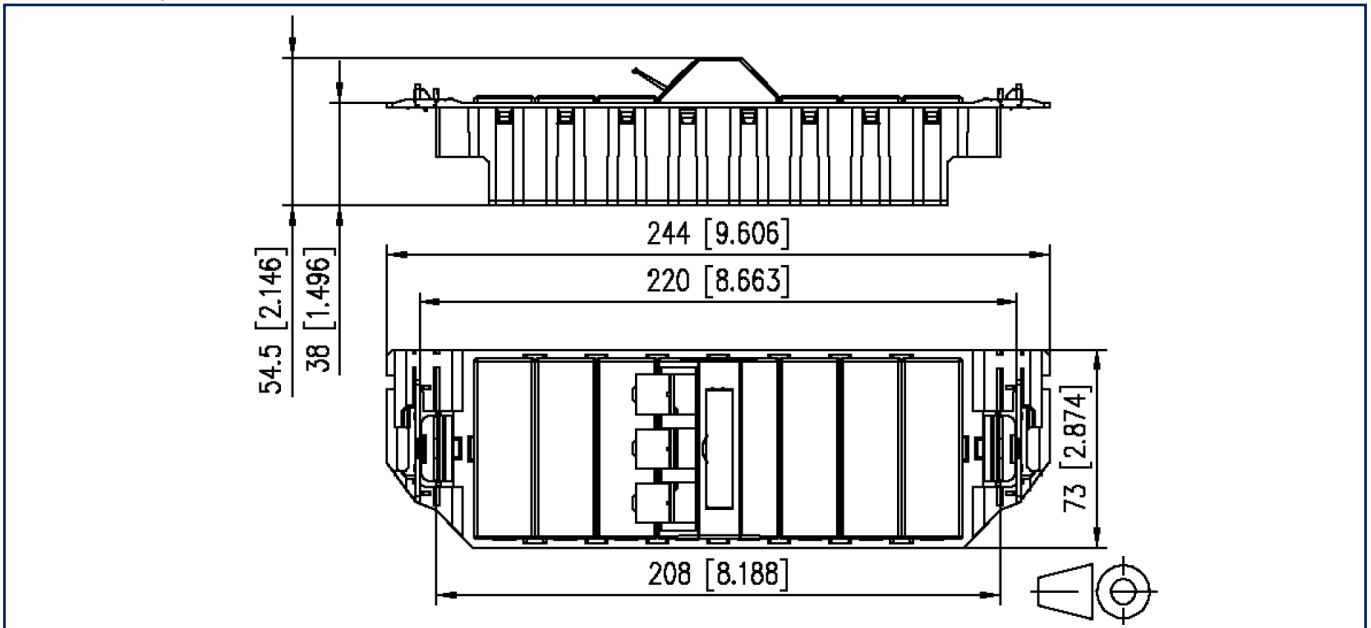

Datenblatt
Subway Unterflureinheit GB3 Keystone 3 Port
unbestückt perlweiß

Seite 5/5

Art.-Nr.
130B20S60301-E
EAN 4250184170327
14.05.2025
Version: U

Abbildungen

Maßzeichnung