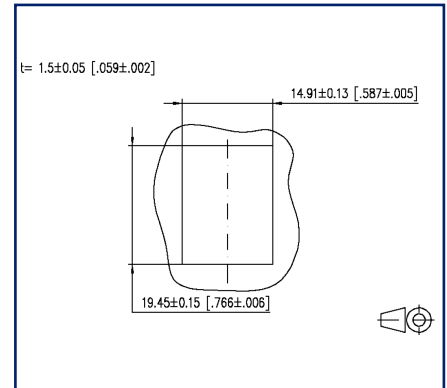

Datenblatt

Subway Unterflureinheit GB3 Keystone 3 Port unbestückt perlweiß

Seite 1/5

Art.-Nr.
130B20S60301-E
EAN 4250184170327
14.05.2025
Version: U

Abbildungen

Maßzeichnung

Einbauausschnitt

Vergrößerte Zeichnungen am Dokumentende

Datenblatt
Subway Unterflureinheit GB3 Keystone 3 Port
unbestückt perlweiß

Seite 2/5

Art.-Nr.
130B20S60301-E
EAN 4250184170327
 14.05.2025
 Version: U

Technische Daten

Allgemeine Daten

Einsatzgebiete	Bürobereiche
Mechanische Bewertung nach MICE	M1
Ingress Bewertung nach MICE	I1
Climatic Bewertung nach MICE	C1
Elektromagnetische Bewertung nach MICE	E3
Bauart	Anschlussdose
Montageart	GB3
Farbe	perlweiß RAL 1013
Abmessungen	
Abmessung (L x B x H)	38 mm x 73 mm x 244 mm
Abmessung (L x B x H)	1,496 in. x 2,874 in. x 9,606 in.
Beschriftungsmöglichkeit	Sichtfenster mit Beschriftungseinlage
Kennzeichnungsmöglichkeit	per Staubschutz

Verpackungsinformationen

Verpackungsart	1 Stück / Polybeutel
Verpackungseinheit - Gewicht (Gramm)	210 g
Verpackungseinheit - Gewicht (Pfund)	0,46 lb
Abmessung - Verpackung (B x H x T)	160 mm x 100 mm x 380 mm
Abmessung - Verpackung (B x H x T)	6,299 in. x 3,937 in. x 14,961 in.