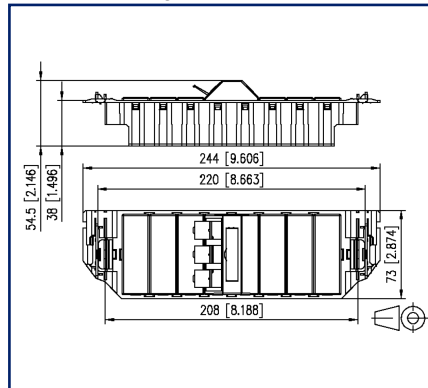

Datenblatt

Subway Unterflureinheit GB3 Keystone 3 Port unbestückt perlweiß

Seite 1/5

Art.-Nr.
130B20S60301-E
EAN 4250184170327
14.05.2025
Version: U

Abbildungen

Maßzeichnung

Einbauausschnitt

Vergrößerte Zeichnungen am Dokumentende

Produktbeschreibung

- Anschlusseinheit zum Einbau in Geräteeinsteckplätze im Unterflurbereich für Einzelmodule in Keystonebauform
- passend zu Unterflur-Geräteeinsteckplätzen von OBO Bettermann (Ackermann) und einzelne Typen von :hager (Electraplan Solutions)
- Bauform GB3
- inkl. Modulträger für Keystone Module, Abdeckkappen und Blindabdeckungen
- Steckrichtung der Module 45° nach oben geneigt
- mit Sichtfenster für beiliegende Beschriftungseinlage
- Beschriftungsbogen 209 x 294 mm siehe Zubehör
- integrierte Staubschutzklappen (auch farbig erhältlich)
- Farbe: Gerätebecher schwarz, Abdeckteile perlweiß
- Varianten: 3 Port, 6 Port, 9 Port, 12 Port

Datenblatt
Subway Unterflureinheit GB3 Keystone 3 Port
unbestückt perlweiß

Seite 2/5

Art.-Nr.
130B20S60301-E
EAN 4250184170327
 14.05.2025
 Version: U

Technische Daten

Allgemeine Daten

Einsatzgebiete	Bürobereiche
Mechanische Bewertung nach MICE	M1
Ingress Bewertung nach MICE	I1
Climatic Bewertung nach MICE	C1
Elektromagnetische Bewertung nach MICE	E3
Bauart	Anschlussdose
Montageart	GB3
Farbe	perlweiß RAL 1013
Abmessungen	
Abmessung (L x B x H)	38 mm x 73 mm x 244 mm
Abmessung (L x B x H)	1,496 in. x 2,874 in. x 9,606 in.
Beschriftungsmöglichkeit	Sichtfenster mit Beschriftungseinlage
Kennzeichnungsmöglichkeit	per Staubschutz

Verpackungsinformationen

Verpackungsart	1 Stück / Polybeutel
Verpackungseinheit - Gewicht (Gramm)	210 g
Verpackungseinheit - Gewicht (Pfund)	0,46 lb
Abmessung - Verpackung (B x H x T)	160 mm x 100 mm x 380 mm
Abmessung - Verpackung (B x H x T)	6,299 in. x 3,937 in. x 14,961 in.