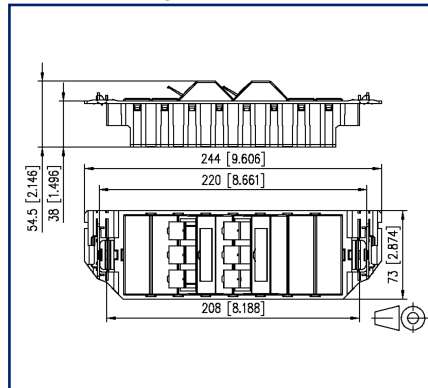

Datenblatt

Subway Unterflureinheit GB3 Keystone 6 Port unbestückt perlweiß

Seite 1/5

Art.-Nr.
130B20S60601-E
EAN 4250184170334
14.05.2025
Version: U

Abbildungen

Maßzeichnung

Einbauausschnitt

Vergrößerte Zeichnungen am Dokumentende

Produktbeschreibung

- Anschlusseinheit zum Einbau in Geräteeinsteckplätze im Unterflurbereich für Einzelmodule in Keystonebauform
- passend zu Unterflur-Geräteeinsteckplätzen von OBO Bettermann (Ackermann) und einzelne Typen von :hager (Electraplan Solutions)
- Bauform GB3
- inkl. Modulträger für Keystone Module, Abdeckkappen und Blindabdeckungen
- Steckrichtung der Module 45° nach oben geneigt
- mit Sichtfenster für beiliegende Beschriftungseinlage
- Beschriftungsbogen 209 x 294 mm siehe Zubehör
- integrierte Staubschutzklappen (auch farbig erhältlich)
- Farbe: Gerätebecher schwarz, Abdeckteile perlweiß
- Varianten: 3 Port, 6 Port, 9 Port, 12 Port

Datenblatt
Subway Unterflureinheit GB3 Keystone 6 Port
unbestückt perlweiß

Seite 2/5

Art.-Nr.
130B20S60601-E
EAN 4250184170334
 14.05.2025
 Version: U

Technische Daten

Allgemeine Daten

Einsatzgebiete	Bürobereiche
Mechanische Bewertung nach MICE	M1
Ingress Bewertung nach MICE	I1
Climatic Bewertung nach MICE	C1
Elektromagnetische Bewertung nach MICE	E3
Bauart	Anschlussdose
Montageart	GB3
Farbe	perlweiß RAL 1013
Abmessungen	
Abmessung (L x B x H)	54,5 mm x 73 mm x 244 mm
Abmessung (L x B x H)	2,146 in. x 2,874 in. x 9,606 in.
Beschriftungsmöglichkeit	Sichtfenster mit Beschriftungseinlage
Kennzeichnungsmöglichkeit	per Staubschutz

Verpackungsinformationen

Verpackungsart	1 Stück / Polybeutel
Verpackungseinheit - Gewicht (Gramm)	273 g
Verpackungseinheit - Gewicht (Pfund)	0,6 lb
Abmessung - Verpackung (B x H x T)	160 mm x 100 mm x 380 mm
Abmessung - Verpackung (B x H x T)	6,299 in. x 3,937 in. x 14,961 in.