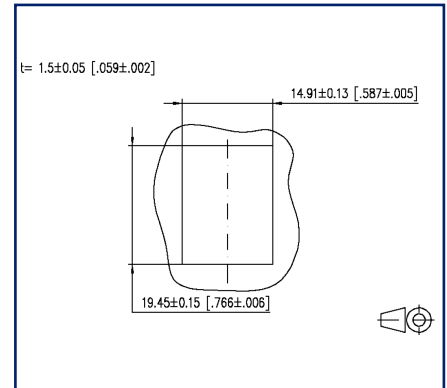

Datenblatt

Subway Unterflureinheit GB3 Keystone 6 Port unbestückt perlweiß

Seite 1/5

Art.-Nr.
130B20S60601-E
EAN 4250184170334
14.05.2025
Version: U

Abbildungen

Maßzeichnung

Einbauausschnitt

Vergrößerte Zeichnungen am Dokumentende

Datenblatt
Subway Unterflureinheit GB3 Keystone 6 Port
unbestückt perlweiß

Seite 2/5

Art.-Nr.
130B20S60601-E
EAN 4250184170334
 14.05.2025
 Version: U

Technische Daten

Allgemeine Daten

Einsatzgebiete	Bürobereiche
Mechanische Bewertung nach MICE	M1
Ingress Bewertung nach MICE	I1
Climatic Bewertung nach MICE	C1
Elektromagnetische Bewertung nach MICE	E3
Bauart	Anschlussdose
Montageart	GB3
Farbe	perlweiß RAL 1013
Abmessungen	
Abmessung (L x B x H)	54,5 mm x 73 mm x 244 mm
Abmessung (L x B x H)	2,146 in. x 2,874 in. x 9,606 in.
Beschriftungsmöglichkeit	Sichtfenster mit Beschriftungseinlage
Kennzeichnungsmöglichkeit	per Staubschutz

Verpackungsinformationen

Verpackungsart	1 Stück / Polybeutel
Verpackungseinheit - Gewicht (Gramm)	273 g
Verpackungseinheit - Gewicht (Pfund)	0,6 lb
Abmessung - Verpackung (B x H x T)	160 mm x 100 mm x 380 mm
Abmessung - Verpackung (B x H x T)	6,299 in. x 3,937 in. x 14,961 in.