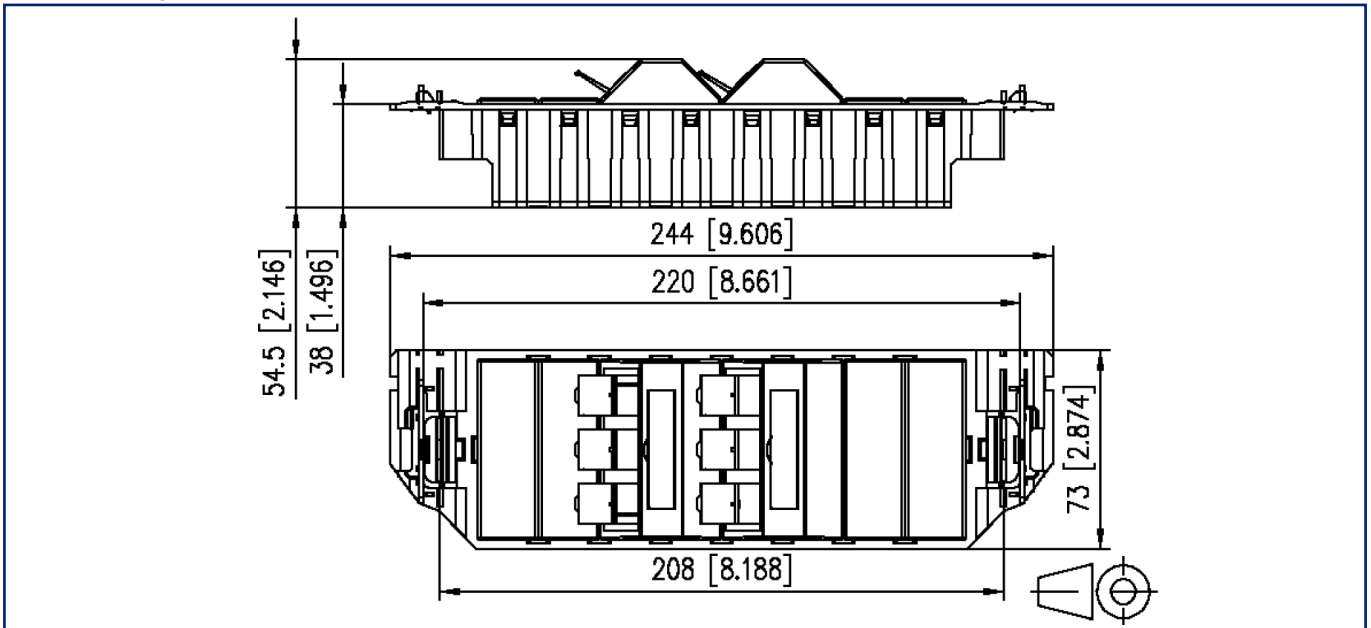

Datenblatt
Subway Unterflureinheit GB3 Keystone 6 Port
unbestückt perlweiß

Seite 5/5

Art.-Nr.
130B20S60601-E
EAN 4250184170334
14.05.2025
Version: U

Abbildungen

Maßzeichnung