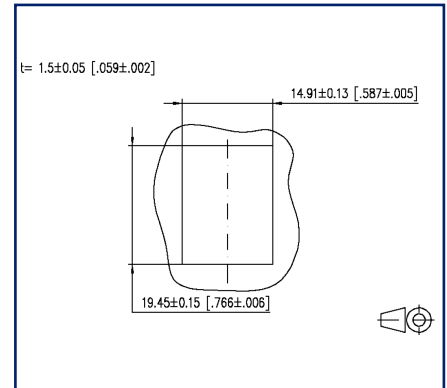

Datenblatt

Subway Unterflureinheit GB3 Keystone 12 Port unbestückt perlweiß

Seite 1/5

Art.-Nr.
130B20S61201-E
EAN 4250184170358
14.05.2025
Version: T

Abbildungen

Maßzeichnung

Einbauausschnitt

Vergrößerte Zeichnungen am Dokumentende

Datenblatt

Seite 2/5

**Subway Unterflureinheit GB3 Keystone 12 Port
unbestückt perlweiß**

Art.-Nr.
130B20S61201-E
EAN 4250184170358
14.05.2025
Version: T

Technische Daten

Allgemeine Daten

Einsatzgebiete	Bürobereiche
Mechanische Bewertung nach MICE	M1
Ingress Bewertung nach MICE	I1
Climatic Bewertung nach MICE	C1
Elektromagnetische Bewertung nach MICE	E3
Bauart	Anschlussdose
Montageart	GB3
Farbe	perlweiß RAL 1013
Abmessungen	
Abmessung (L x B x H)	54,5 mm x 73 mm x 244 mm
Abmessung (L x B x H)	2,146 in. x 2,874 in. x 9,606 in.
Beschriftungsmöglichkeit	Sichtfenster mit Beschriftungseinlage
Kennzeichnungsmöglichkeit	per Staubschutz

Verpackungsinformationen

Verpackungsart	1 Stück / Polybeutel
Verpackungseinheit - Gewicht (Gramm)	398 g
Verpackungseinheit - Gewicht (Pfund)	0,88 lb
Abmessung - Verpackung (B x H x T)	160 mm x 100 mm x 380 mm
Abmessung - Verpackung (B x H x T)	6,299 in. x 3,937 in. x 14,961 in.