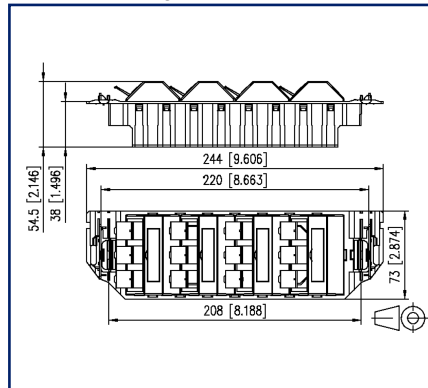

Datenblatt

Subway Unterflureinheit GB3 Keystone 12 Port unbestückt perlweiß

Seite 1/5

Art.-Nr.
130B20S61201-E
EAN 4250184170358
14.05.2025
Version: T

Abbildungen

Maßzeichnung

Einbauausschnitt

Vergrößerte Zeichnungen am Dokumentende

Produktbeschreibung

- Anschlusseinheit zum Einbau in Geräteeinsteckplätze im Unterflurbereich für Einzelmodule in Keystonebauform
- passend zu Unterflur-Geräteeinsteckplätzen von OBO Bettermann (Ackermann) und einzelne Typen von :hager (Electraplan Solutions)
- Bauform GB3
- inkl. Modulträger für Keystone Module, Abdeckkappen und Blindabdeckungen
- Steckrichtung der Module 45° nach oben geneigt
- mit Sichtfenster für beiliegende Beschriftungseinlage
- Beschriftungsbogen 209 x 294 mm siehe Zubehör
- integrierte Staubschutzklappen (auch farbig erhältlich)
- Farbe: Gerätebecher schwarz, Abdeckteile perlweiß
- Varianten: 3 Port, 6 Port, 9 Port, 12 Port

Datenblatt

Seite 2/5

**Subway Unterflureinheit GB3 Keystone 12 Port
unbestückt perlweiß**

Art.-Nr.
130B20S61201-E
EAN 4250184170358
14.05.2025
Version: T

Technische Daten

Allgemeine Daten

Einsatzgebiete	Bürobereiche
Mechanische Bewertung nach MICE	M1
Ingress Bewertung nach MICE	I1
Climatic Bewertung nach MICE	C1
Elektromagnetische Bewertung nach MICE	E3
Bauart	Anschlussdose
Montageart	GB3
Farbe	perlweiß RAL 1013
Abmessungen	
Abmessung (L x B x H)	54,5 mm x 73 mm x 244 mm
Abmessung (L x B x H)	2,146 in. x 2,874 in. x 9,606 in.
Beschriftungsmöglichkeit	Sichtfenster mit Beschriftungseinlage
Kennzeichnungsmöglichkeit	per Staubschutz

Verpackungsinformationen

Verpackungsart	1 Stück / Polybeutel
Verpackungseinheit - Gewicht (Gramm)	398 g
Verpackungseinheit - Gewicht (Pfund)	0,88 lb
Abmessung - Verpackung (B x H x T)	160 mm x 100 mm x 380 mm
Abmessung - Verpackung (B x H x T)	6,299 in. x 3,937 in. x 14,961 in.