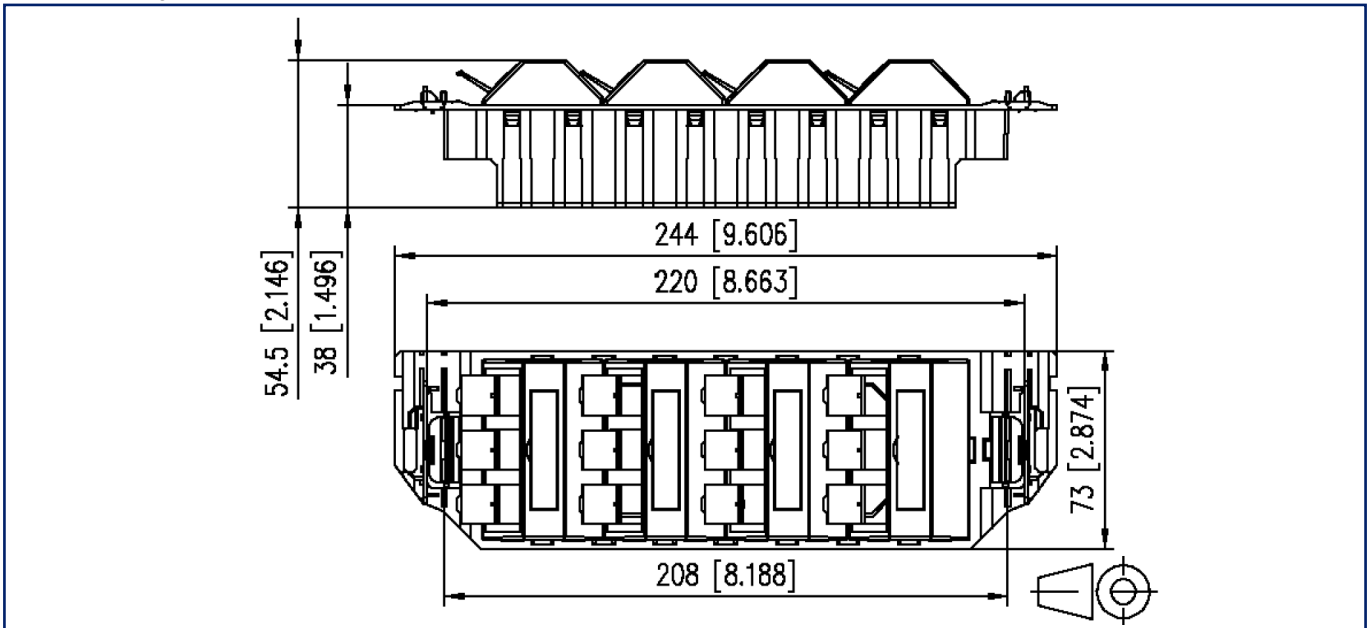

Datenblatt

Seite 5/5

**Subway Unterflureinheit GB3 Keystone 12 Port
unbestückt perlweiß**

Art.-Nr.
130B20S61201-E
EAN 4250184170358
14.05.2025
Version: T

Abbildungen

Maßzeichnung

Einbauausschnitt