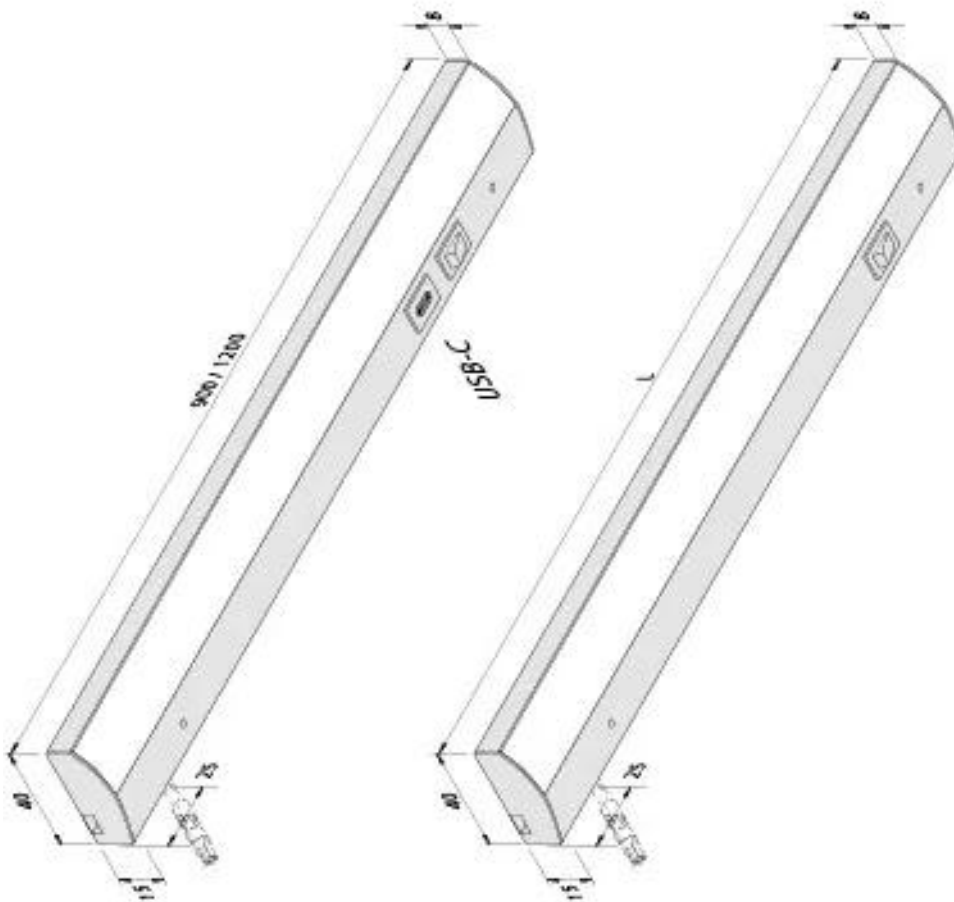

Wattage	L	Anzahl*
5 W	300	60
8 W	450	36
10 W	600	30
15 W	900	20
18 W	1200	16

* Maximal zulässige Anzahl der Leuchten je Lichtband (insgesamt 3 Lichtbänder, HVLC5 V 6-fach Verteiler max. 2,5A gesamt) an einem N-Automaten 1 CA, einpolig, Typ B