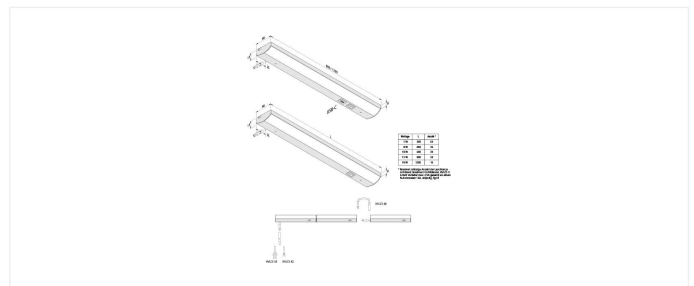

ModuLite F

230V Küchen-Unterbauleuchte mit homogenem Flächenlicht ModuLite F-USB 900mm 15W ww

Beschreibung:

Flache LED Unterbauleuchte für 230V, Gehäuse Alu eloxiert, einfache Montage (direkt durchschraubbar), mit sehr kleinem (Stecker D= 7,5mm) Hochvolt-Stecksystem von Tyco AMP, Lichtfarbe warm weiß ca.3000K, mit integriertem Schalter und USB-C Steckdose

Anschluss: 220 - 240V / 50 - 60Hz
Lebensdauer: L70/B10 >= 60.000h
Lichtfarbe: 3000K warm weiß
Ausstrahlungswinkel: 120°
Energieeffizienz: LED: 122 lm/W; Leuchte: 1583 lm/m (95 lm/W)
Energieeffizienzklasse: F
Farbwiedergabe: Ra/CRI >= 90
Zeichen: CE, MM, IP20, SK II
EAN-Nr.: 4,05E+12
Gewicht: 0,4 kg

Besonderheiten:

- integrierte HVLCS Steckverbindung im Gehäuse für abstandsfreie Lichtbänder (max. 300W)
- mit integriertem Schalter
- nicht dimmbar

ModuLite F

	120°	Ø	ww	nw
0,5m		610	2360 lx	2400 lx
1,0m		1220	590 lx	600 lx
1,5m		1830	262 lx	267 lx
2,0m		2440	148 lx	150 lx
2,5m		3050	94 lx	96 lx