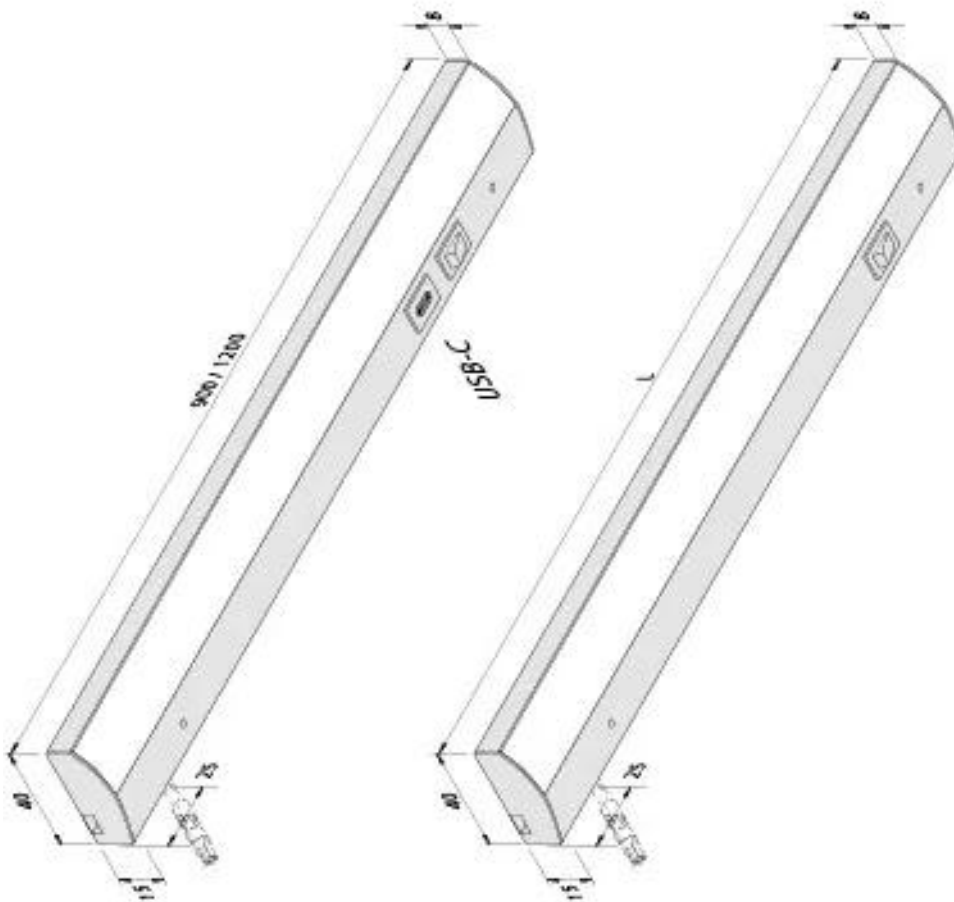

Wattage	L	Anzahl*
5 W	300	60
8 W	450	36
10 W	600	30
15 W	900	20
18 W	1200	16

* Maximal zulässige Anzahl der Leuchten je Lichtband (maximal 3 Lichtbänder, HVLS V 6-fach Verteiler max. 2,5A gesamt) an einem N-Automaten 1 CA, einpolig, Typ B