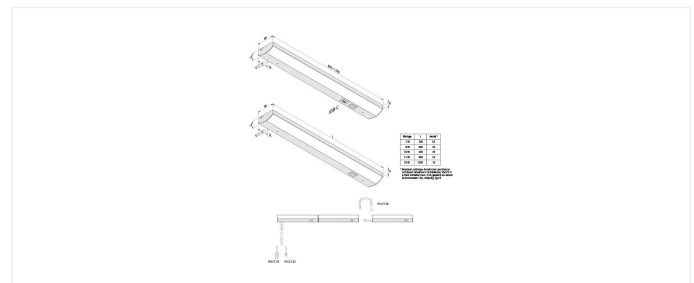

ModuLite F

230V Küchen-Unterbauleuchte mit homogenem Flächenlicht ModuLite F-USB 1200mm 18W ww

Beschreibung:

Flache LED Unterbauleuchte für 230V, Gehäuse Alu eloxiert, einfache Montage (direkt durchschraubbar), mit sehr kleinem (Stecker D= 7,5mm) Hochvolt-Stecksystem von Tyco AMP, Lichtfarbe warm weiß ca.3000K, mit integriertem Schalter und USB-C Steckdose

Anschluss: 220 - 240V / 50 - 60Hz
Lebensdauer: L70/B10 >= 60.000h
Lichtfarbe: 3000K warm weiß
Ausstrahlungswinkel: 120°
Energieeffizienz: LED: 122 lm/W; Leuchte: 1583 lm/m (95 lm/W)
Energieeffizienzklasse: F
Farbwiedergabe: Ra/CRI >= 90
Zeichen: CE, MM, IP20, SK II
EAN-Nr.: 4,05E+12
Gewicht: 0,53 kg

Besonderheiten:

- integrierte HVLCS Steckverbindung im Gehäuse für abstandsfreie Lichtbänder (max. 300W)
- mit integriertem Schalter
- nicht dimmbar

ModuLite F

	120°	Ø	ww	nw
0,5m		610	2360 lx	2400 lx
1,0m		1220	590 lx	600 lx
1,5m		1830	262 lx	267 lx
2,0m		2440	148 lx	150 lx
2,5m		3050	94 lx	96 lx