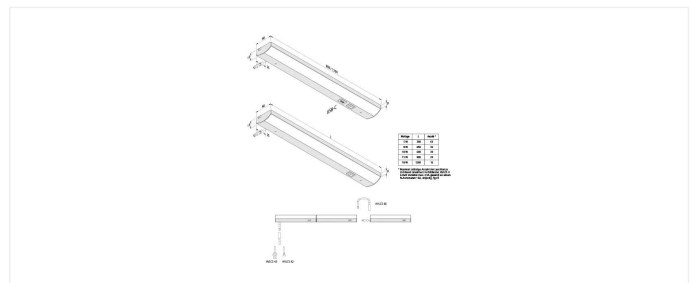

### Beschreibung:

Flache LED Unterbauleuchte für 230V, Gehäuse Alu eloxiert, einfache Montage (direkt durchschraubbar), mit sehr kleinem (Stecker D= 7,5mm) Hochvolt-Stecksystem von Tyco AMP, Lichtfarbe neutral weiß ca.4000K, mit integriertem Schalter und USB-C Steckdose

**Anschluss:** 220 - 240V / 50 - 60Hz  
**Lebensdauer:** L70/B10 >= 60.000h  
**Lichtfarbe:** 4000K neutral weiß  
**Ausstrahlungswinkel:** 120°  
**Energieeffizienz:** LED: 122 lm/W; Leuchte: 1583 lm/m (95 lm/W)  
**Energieeffizienzklasse:** F  
**Farbwiedergabe:** Ra/CRI >= 90  
**Zeichen:** CE, MM, IP20, SK II  
**EAN-Nr.:** 4,05E+12  
**Gewicht:** 0,4 kg

### ModuLite F

	120°	Ø	ww	nw
0,5m		610	2360 lx	2400 lx
1,0m		1220	590 lx	600 lx
1,5m		1830	262 lx	267 lx
2,0m		2440	148 lx	150 lx
2,5m		3050	94 lx	96 lx

Artikel-Nr.:  
20202585003

ggf. eingeschränkt verfügbar