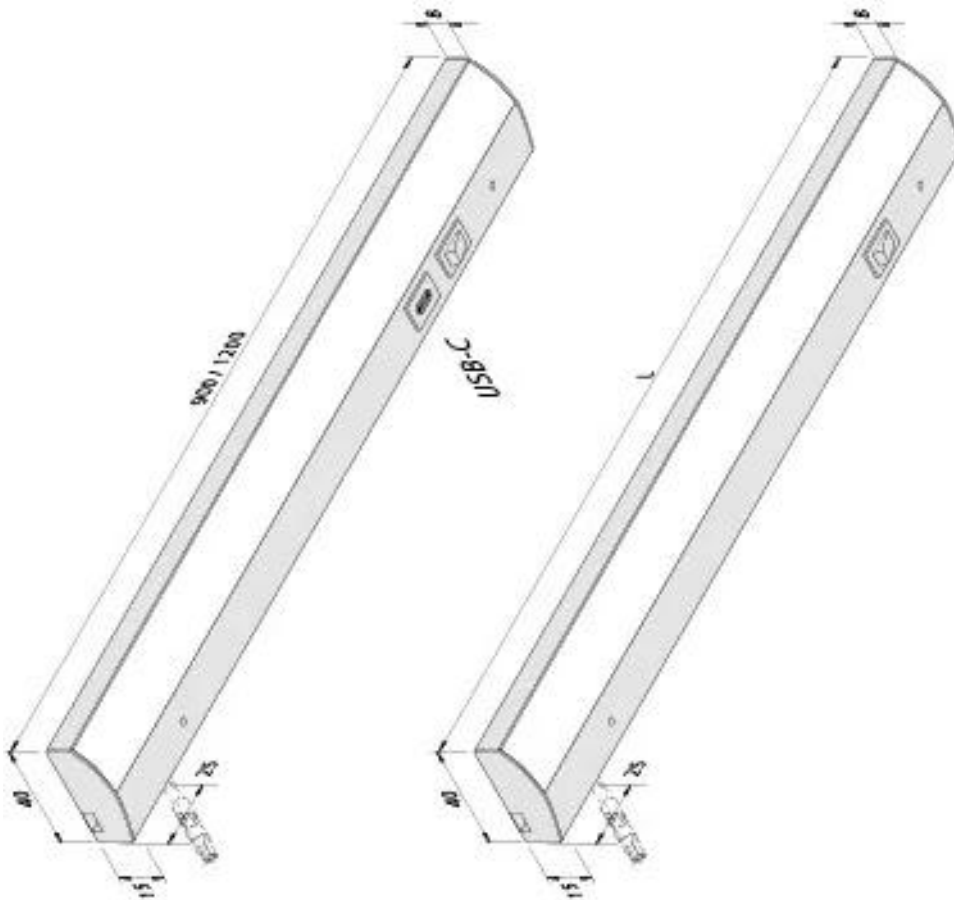

Wattage	L	Anzahl*
5 W	300	60
8 W	450	36
10 W	600	30
15 W	900	20
18 W	1200	16

* Maximal zulässige Anzahl der Leuchten je Lichtband (maximal 3 Lichtbänder, HVLC5 V 6-fach Verteiler max. 2,5A gesamt) an einem N-Automaten 1 CA, einpolig, Typ B