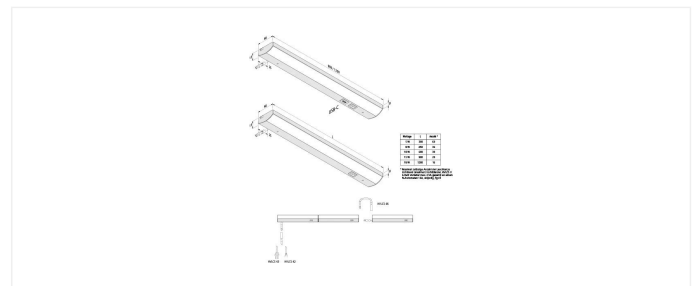

### Beschreibung:

Flache LED Unterbauleuchte für 230V, Gehäuse Alu eloxiert, einfache Montage (direkt durchschraubbar), mit sehr kleinem (Stecker D= 7,5mm) Hochvolt-Stecksystem von Tyco AMP, Lichtfarbe neutral weiß ca.4000K, mit integriertem Schalter und USB-C Steckdose

**Anschluss:** 220 - 240V / 50 - 60Hz  
**Lebensdauer:** L70/B10 >= 60.000h  
**Lichtfarbe:** 4000K neutral weiß  
**Ausstrahlungswinkel:** 120°  
**Energieeffizienz:** LED: 122 lm/W; Leuchte: 1583 lm/m (95 lm/W)  
**Energieeffizienzklasse:** F  
**Farbwiedergabe:** Ra/CRI >= 90  
**Zeichen:** CE, MM, IP20, SK II  
**EAN-Nr.:** 4,05E+12  
**Gewicht:** 0,53 kg

### ModuLite F

	120°	Ø	ww	nw
0,5m		610	2360 lx	2400 lx
1,0m		1220	590 lx	600 lx
1,5m		1830	262 lx	267 lx
2,0m		2440	148 lx	150 lx
2,5m		3050	94 lx	96 lx

Artikel-Nr.:  
20202585103

ggf. eingeschränkt verfügbar