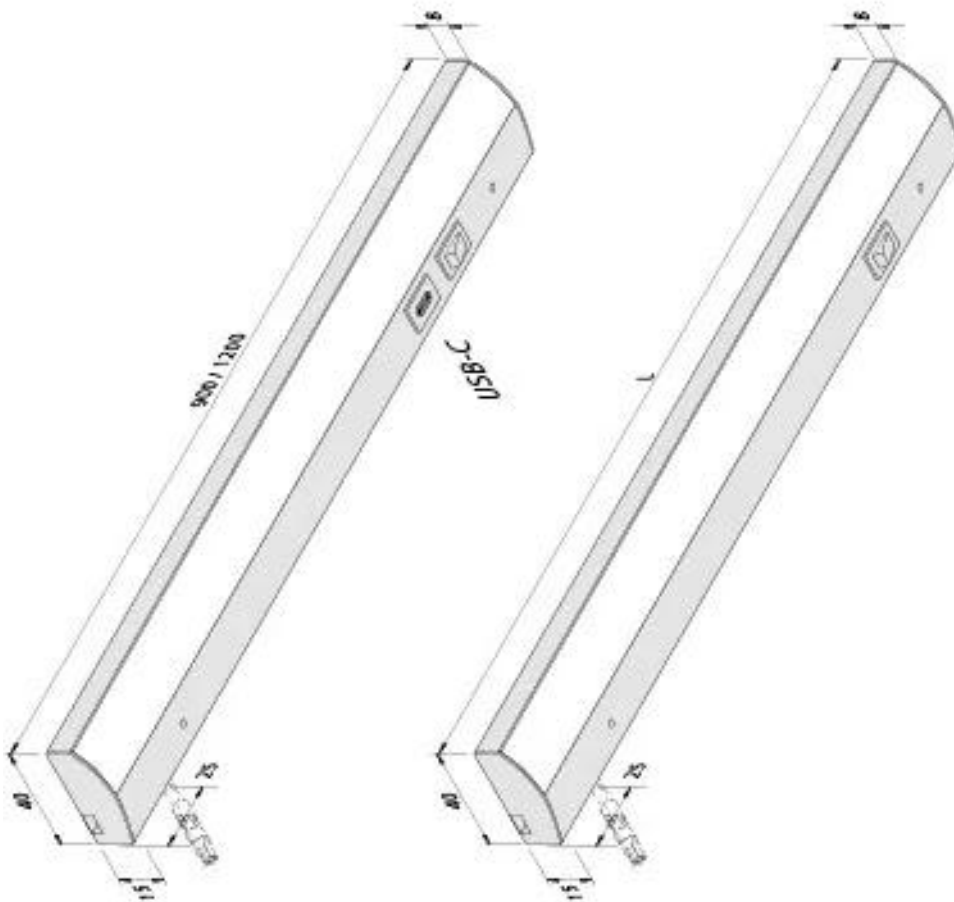

Wattage	L	Anzahl *
5 W	300	60
8 W	450	36
10 W	600	30
15 W	900	20
18 W	1200	16

* Maximal zulässige Anzahl der Leuchten je Lichtband (maximal 3 Lichtbänder, HVLC5 V 6-fach Verteiler max. 2,5A gesamt) an einem N-Automaten 1 CA, einpolig, Typ B