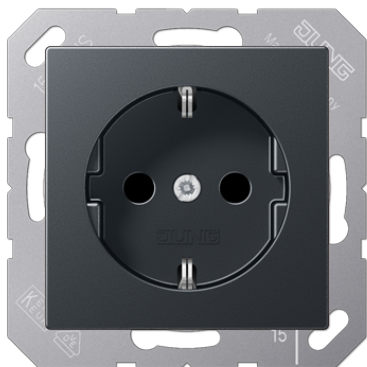

Artikeldatenblatt

SCHUKO®-Steckdose mit Berührungsschutz

Artikel-Nr.

A 1520 BFKI ANM

SCHUKO®-Steckdose 16 A 250 V ~

mit integriertem erhöhten Berührungsschutz (Safety Plus)
 mit Federklemmen für starre und unbehandelte flexible Leiter bis 2,5 mm²
 Verbindungsklemmen nach DIN VDE 0620
 ohne "Befestigungskralle": Art.-Nr. mit "N", z.B. ..1520 N..
 Variante mit Schraubklemmen: Art.-Nr. ..1521..
 Tragrings, Krallen und Krallenschrauben sind über eine Erdungsschiene in die Schutzmaßnahme eingebunden.