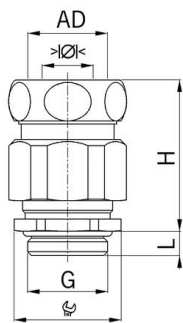

Langes Anschlussgewinde metrisch

**AGRO Kombi-Schlauchverschraubung Progress® EMV Messing mit integrierter Kabelverschraubung**

**Zulassungstyp: Progress MS Kombi EMC**

- Einteiliger Dichteinsatz
- nicht durchgehend isolierend

<b>Artikel-Nr.:</b>	<b>1710.80.63.460.2</b>
EAN:	7611614145747
Material	Messing vernickelt
Dichtung	TPE
O-Ring	NBR
Zugentlastung	Ausführung A nach EN 62444
Schutzart	Kabelverschraubung IP 68
Hinweis	Der max. Klemmbereich ist abhängig vom Schlauch-Innendurchmesser
Eigenschaften	Sehr guter Schirmkontakt über die Kontakthülse bei in der Kabelverschraubung endendem Schirmgeflecht
Einsatztemperatur	-40°C / +100°C
Gewinde	M63x1.5
Aussendurchmesser	2" mm
Minimaler Klemmbereich	40.0 mm
Maximaler Klemmbereich	46.0 mm
Schlüsselweite	70/70 mm
Masswert H	74 mm
Gewindelänge L	14 mm
Versand	5
Preis/100 ST	5.840,00 €
Preisgruppe	520

Je nach Schlauchtyp muss die passende Stabilisierungshülse separat bestellt werden. Erhältlich mit Dichteinsatz gemäss EN 45545 / NFPA 130. Bei Anfragen oder Bestellung bitte ein F vor die Artikelnummer setzen.