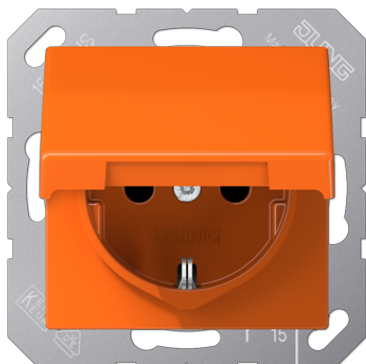

Artikeldatenblatt

SCHUKO®-Steckdose mit Klappdeckel

Artikel-Nr.

AS 1520 BFKL O

SCHUKO®-Steckdose 16 A 250 V ~

mit Klappdeckel (mit Rückstellfeder)

mit Federklemmen für starre und unbehandelte flexible Leiter bis 2,5 mm²
Verbindungsklemmen nach DIN VDE 0620

ohne "Befestigungskralle": Art.-Nr. mit "N", z.B. ..1520 N..

Variante mit Schraubklemmen: Art.-Nr. ..1521..

Tragring, Krallen und Krallenschrauben sind über eine Erdungsschiene in die Schutzmaßnahme eingebunden.

Thermoplast (bruchsicher) hochglänzend

Farbe:

orange (für ZSV)

Material:

Thermoplast

IP Mit Dichtungsflansch Art.-Nr.: 551 WU und programmspezifischen "IP44-Rahmen" ist der Schutzgrad IP44 gewährleistet.

P Individuelle farbige Bedruckung möglich