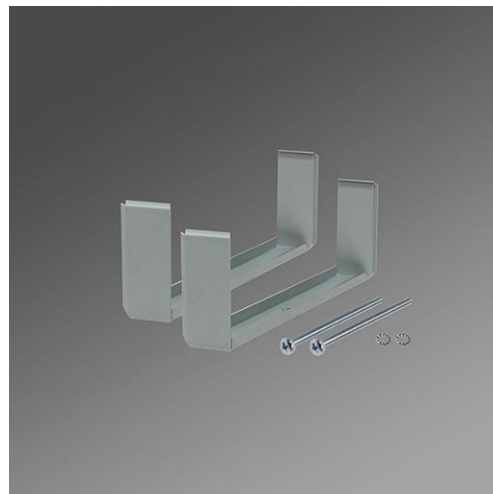

# REGIOLUX

Kategorie (ETIM):	Befestigung
Typ:	Befestigungs-Bügel-UBD
Bestellnummer:	79950742100
Prüfzeichen:	Indoor, CE
Gehäusefarbe:	metallisch
Gewicht (netto) (kg):	0.17
Abmessungen LxBxH/DxH (mm):	148 x 74 x 73
Deckensystem:	ausgeschnittene Decken [AD]
Montageart:	Deckeneinbau-Einzelmontage
EAN-Nummer:	4020863283224
Stat. Waren-Nr.:	94059900

**UBD 74 • me • 79950742100**

UBD 74

Befestigung aus St, für hokal HLE T5 1x.., -1 LED Für ausgeschnittene Decken erforderlich.

Abmessungen LxBxH/DxH (mm): 148 x 74 x 73  
Deckensystem: ausgeschnittene Decken [AD]  
Prüfzeichen: Indoor, CE