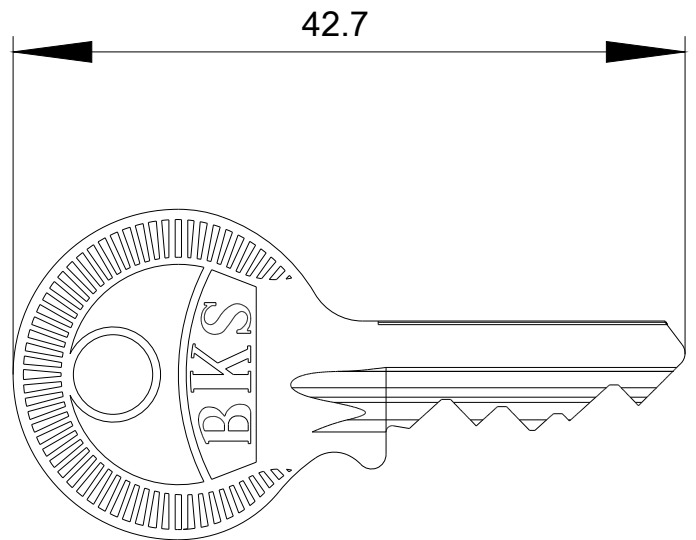

Schlüssel für Schlüsselschalter BKS, Schließ-Nr. S1

Produkt-Markename	SIRIUS ACT
Produkt-Bezeichnung	Schlüssel
Ausführung des Produkts	BKS
Produkttyp-Bezeichnung	3SU1
Betätigungselement	
Schlüsselnummer	S1
Umgebungsbedingungen	
Umweltkategorie während Betrieb gemäß IEC 60721	3M6, 3S2, 3B2, 3C3, 3K6 (bei relativer Luftfeuchtigkeit von 10 ... 95 %)
Einbau/ Befestigung/ Abmessungen	
Höhe	21 mm
Breite	2 mm
Tiefe	42,7 mm
Zubehör	
Material des Zubehörs	Metall
Farbe des Zubehörs	silber
Approbationen/Zertifikate	

<https://support.industry.siemens.com/cs/ww/de/ps/3SU1950-0FD80-0AA0>

Bilddatenbank (Produktfotos, 2D-Maßzeichnungen, 3D-Modelle, Geräteschaltpläne, EPLAN Makros, ...)

http://www.automation.siemens.com/bilddb/cax_de.aspx?mlfb=3SU1950-0FD80-0AA0&lang=de