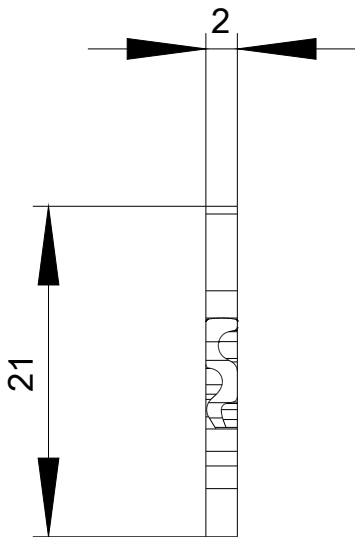

letzte Änderung:

13.05.2019