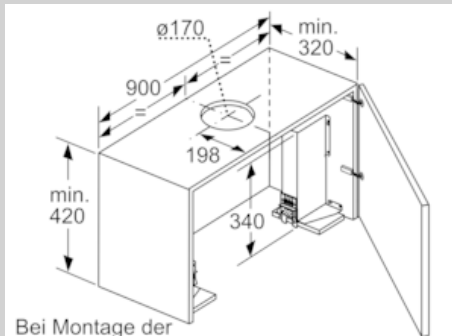

Installationszubehör
Z54TM90X0

COOKING PASSION SINCE 1877

Ausstattung

Technische Daten

Abmessungen des verpackten Gerätes (mm) : 180 x 260 x 350

Abmessung der Palette : 162.0 x 80.0 x 120.0

Anzahl Geräte pro Palette : 80

Nettogewicht (kg) : 2,928

Bruttogewicht (kg) : 3,9

EAN-Nummer : 4242004199229

4 242004 199229

Installationszubehör

Z54TM90X0

COOKING PASSION SINCE 1877

Ausstattung

Sonderzubehör

- Zur Montage der 90 cm breiten Flachschildhaube in einen 90 cm breiten Oberschrank
- Bestehend aus:
 - 2 Montagewinkel, Befestigungsmaterial

Maßzeichnungen

Bei Montage der 90cm Flachschirmhaube in einen 90cm breiten Oberschrank ist ein Montage-Set erforderlich. Die beiden Montagewinkel werden rechts und links im Möbel verschraubt. Montage nach Schablone. Maße in mm