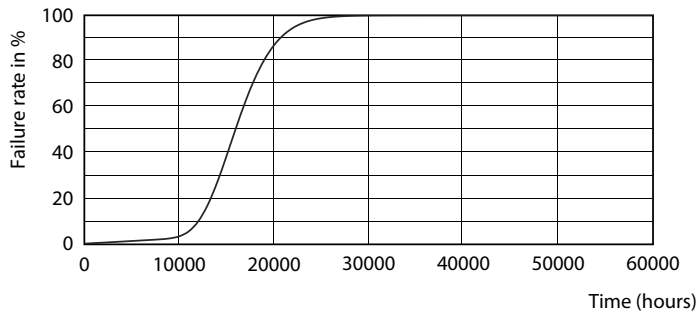

Lebensdauer

LEDbulb 40W E27 830 FR A60

LEDbulb 40W E27 830 FR A60