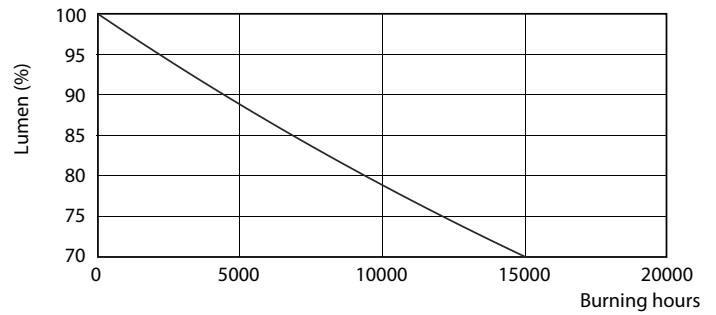

Lebensdauer

LEDbulb 40W E27 830 FR A60

LEDbulb 40W E27 830 FR A60