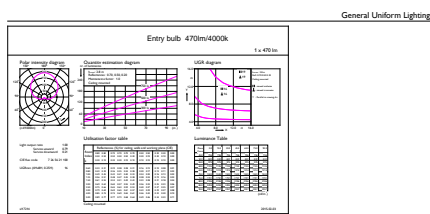

Photometrische Daten

CorePro LEDbulb ND 5-40W A60 E27