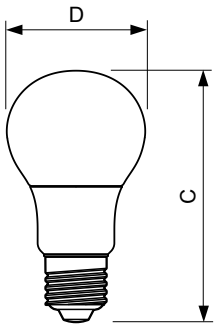

CorePro LEDbulb Glühlampenform

Temperaturkenndaten

Gehäusetemperatur (max) 75 °C

Dimmen

Dimmbar Nein

Mechanische Kenndaten

Kolbenausführung Satiniert

Kolbenform A60 [A 60mm]

Zulassungen und Anwendungseigenschaften

Energieeffizienz-Label (EEL) A+

Energieverbrauch kWh/1.000 Std. 5 kWh

Produktdaten

Gesamt-Produktcode 87186965779000

Bestell-Produktname CorePro LEDbulb ND 5-40W A60 E27
840

EAN/UPC - Produkt 871869657790

Bestellcode 5779000

Anzahl pro Verpackung 1

SAP-Zähler - Pakete pro Außenkarton 10

SAP-Material 929001234602

Nettogewicht (Einzelteil) 0,080 kg

Abmessungsskizzen

Entrybulb 230V 6W-40W 470lm 4000K E27 ND

Product	D	C
CorePro LEDbulb ND 5-40W A60 E27 840	60 mm	110 mm