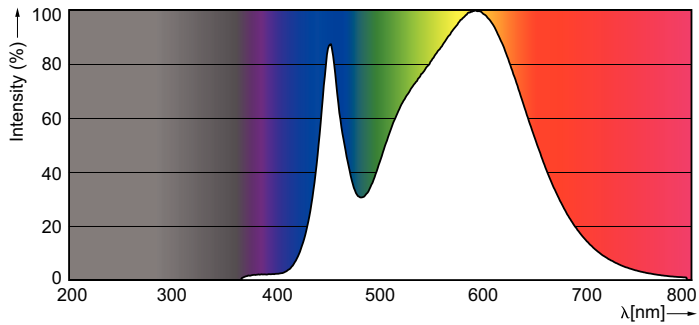

CorePro LEDbulb Glühlampenform

Photometrische Daten