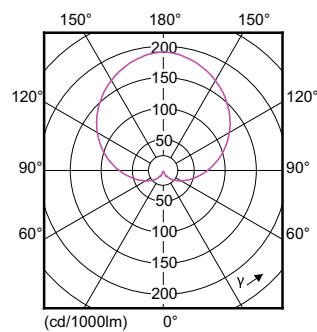

CorePro LEDbulb ND 5-40W A60 E27