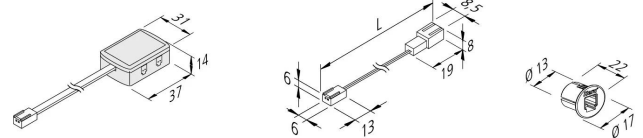

LED 24

Stecksystem 2-polig, LED 24 Verbindungsleitung 0,5m

Beschreibung:

Verbindungsleitung mit LED 24-Stecker und LED 24-Kupplung

Anschluss: LED-Trafo DC 24V

Zeichen: CE, IP20, SK III

EAN-Nr.: 4,05E+12

Gewicht: 0,005 kg

Besonderheiten:

- für Konstanzspannung (verpolungssicher)
- Leistung: max. 60W
- Stecker der Leuchten nur 7,9mm Durchmesser (passt durch 8mm-Bohrung)
- Stecker der Verbindungsleitung nur 8,5mm Durchmesser (passt durch 9mm-Bohrung)
- Leitung 2 x 0,21mm²

Bohrung

8mm

Artikel-Nr.:
21530060501

Artikel lagernd

Verfügbare Ausführungen

Wählen Sie aus den untenstehenden Ausführungen. Die aktuell gewählte ist jeweils farbig unterlegt.

Artikel-Nr.	Bezeichnung	Bohrdurchmesser
21530060102	LED 24 Verbindungsleitung 0,1m	8mm
21530060501	LED 24 Verbindungsleitung 0,5m	8mm
21530061001	LED 24 Verbindungsleitung 1,0m	8mm
21530062501	LED 24 Verbindungsleitung 2,5m	8mm
21530000101	LED 24 Holz-Einbaubuchse	13mm
21508060706	LED 24 4-fach Verteiler	-