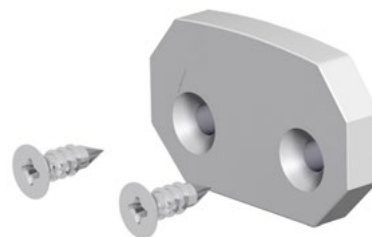

Artikelnummer:	APREEAPF
Serienname:	
EAN:	4037293007078
Zolltarif:	76109090950

Artikelbeschreibung

Alu-Endabschlussplatte ■ 1x Endplatte inkl. Schrauben

Endabschlussplatte, passend für die Profile APRE100 und APRE200 in Verbindung mit den flachen Kunststoff-Abdeckungen in opal und klar. Lieferung erfolgt inkl. Befestigungsschrauben. Technische Daten: Material: Aluminium eloxiert Schutzklasse: IP20

Technische Spezifikation (ETIM 8 - EC002557)

Farbe	Aluminium	Werkstoff	Aluminium
Breite (mm)	20,00	Transparent	nein
Höhe (mm)	12,10	Zubehör	ja
Art des Zubehörs/Ersatzteils	Endkappe	Ersatzteil	nein
Länge (mm)	3,00		