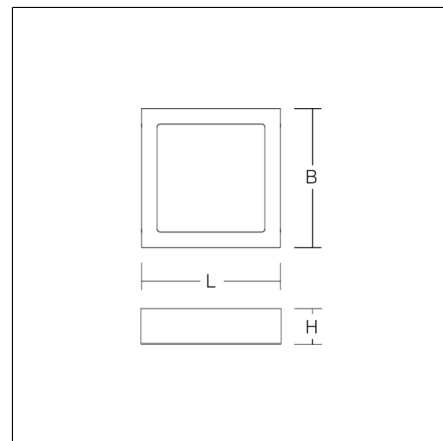

Anbaugehäuse

982138.002 | Zubehör

Zubehör
4051859132660
L 110, B 110, H 55

Deckenanbau, Wandanbau
leuchtenweiß

Anbaugehäuse Stahlblech pulverbeschichtet. Downlight werkzeuglos verriegelbar. Für Einbau-Downlight Toledo Flat Square 110x110. Nicht geeignet für DALI-Versionen.

Produktdaten

| | |
|---------------------|--------|
| Länge L | 110 mm |
| Breite B | 110 mm |
| Höhe H | 55 mm |
| Gewicht | 416 g |
| Umgebungstemperatur | 25 °C |