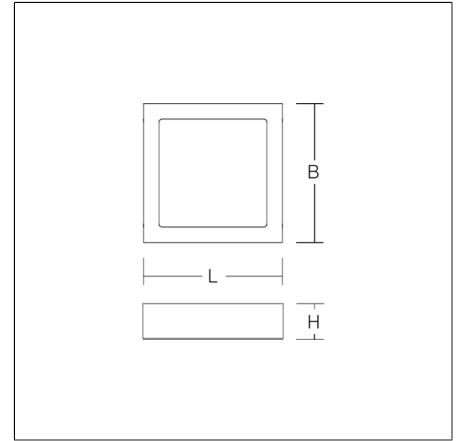

# Anbaugehäuse

982139.002 | Zubehör

Zubehör  
4051859132677  
L 172, B 172, H 55

Deckenanbau, Wandanbau  
leuchtenweiß

Anbaugehäuse Stahlblech pulverbeschichtet. Downlight werkzeuglos verriegelbar. Für Einbau-Downlight Toledo Flat Square 172x172.

## Produktdaten

Länge L	172 mm
Breite B	172 mm
Höhe H	55 mm
Gewicht	629 g
Umgebungstemperatur	25 °C