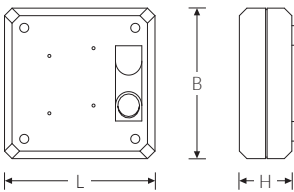

QUADRO-LITE 200 BASIC OP 4000K 500lm 7W | Artikelnummer

65814812

LED-Anbauleuchte. Geeignet als Hausnummernleuchte (Ziffern nicht im Lieferumfang). Eingebaute LED-Module sind austauschbar. Gehäuse Polycarbonat (PC), weiß, Wanne/Abdeckung aus Acrylglas (PMMA), opal. Kabeleinführung und Würgestopfen für Netzzuleitung auf der Rückseite. 3-polige Anschlussklemme innenliegend. Zugelassen für den Einsatz im Innenbereich oder überdachten Außenbereich, für Decken- und Wandmontage geeignet.

Montageart und Anwendungsbereich

Decken- und Wandmontage
für den Einsatz im Innenbereich und überdachten Außenbereich

- Grundbeleuchtung

Technische Daten	
Artikelnummer	65814812
Artikel-Bestellbezeichnung	QUADRO-LITE LED 1x6 (8W)
Lichtquelle	LED, austauschbar durch eine autorisierte Fachkraft
Dimmbarkeit	nicht dimmbar
Netzspannung	230V/50Hz
Spannungsart	AC
Anschlussleistung	7 W
Leistungs-/Powerfaktor	0,80
Lichtausbeute	71 lm/W
Leuchtenlichtstrom	500 lm
Farbtemperatur	4000 K
Farbwiedergabeindex Ra	Ra > 80
Nennlebensdauer	50000 h
Lebensdauerbewertung	L70/B50
Lichtoptik	Wanne aus UV-beständigem Polymethylmethacrylat (PMMA)
Lichtverteilung	Extensiv
Abstrahlwinkel	120°
Blendungsbewertung UGR - max 4H-8H	22
Anschlussart	3-polige Anschlussklemme mit Schraubkontakt
Gehäuse	Gehäuse aus schwer entflammarem Polycarbonat (PC)
Kabeleinführung (Position)	rückseitig
Betriebs-Umgebungstemperatur - min.	-30 °C

QUADRO-LITE 200 BASIC OP 4000K 500lm 7W | Artikelnummer

65814812

Technische Daten	
Betriebs-Umgebungstemperatur - max.	35 °C
Prüfungen	
Schutzklasse	SK I
Schutzart	IP65
Schlagfestigkeit	IK02
Brennbarkeit (UL94)	HB
Glühdrahtfestigkeit	PMMA 650°C
CE-Konform	Ja
Energieeffizienzklasse	A+
Maße und Gewichte	
Länge (L)	200 mm
Breite (B)	200 mm
Höhe (H)	60 mm
Bruttogewicht (incl. Verpackung)	0,8 Kg
Nettogewicht	0,6 Kg
Inhalts- / Verpackungsmenge	1 Stück
Paletteneinheit	100 Stück