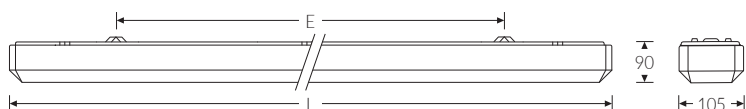

EURO-LINE-O 118 EVG | Artikelnummer 70301559

Abbildung ähnlich

Wannen-Anbauleuchte, elektronisches Vorschaltgerät EVG, für Leuchtstofflampe 1xT26 18W. Leuchtenunterteil Stahlblech tiefgezogen, weiß. Opale Wanne/Abdeckung aus Acrylglas (PMMA) mit abgeschrägten Kanten. Sicherer und stabiler Halt der Wanne/Abdeckung durch innenliegende Verschlusstechnik. Zwei Einführungen mit Würgestopfen für Netz-zuleitung mittig an der Unterseite der Leuchte. 3-polige Anschlussklemme innenliegend mittig. Geeignet für Decken- und Wandmontage (siehe Montageanleitung). Schutzart IP50, Schutzklasse I. Wanne und Unterteil sind getrennt verpackt.

Technische Daten

Artikelnummer	70301559
Bestellbezeichnung	EURO-LINE-Opal 118 EVG
Lichtquelle	T26/T8
Betriebsgerät	EVG T26/T8
Fassung / Sockel	G13 / T8 (T26)
Anzahl Leuchtmittel	1
Leistung, Leuchtmittel (min)	18 W
Leistung, Leuchtmittel (max)	18 W
Dimmbarkeit	nicht dimmbar
Netzspannung	230V/50Hz
Spannungsart	AC
Lichtoptik	Polymethylmethacrylat (PMMA) opal
Lichtverteilung	Extensiv
Kabeleinführung (Position)	rückseitig

Prüfungen

Schutzklasse	SK I
Schutzart	IP50
Schlagfestigkeit	IK02
Brennbarkeit (UL94)	HB
Glühdrahtfestigkeit	PMMA 650°C
CE-Konform	Ja

Maße und Gewichte

Länge (L)	660 mm
Breite (B)	105 mm
Höhe (H)	85 mm
Befestigungsabstand (E1)	460 mm

Montageart und Anwendungsbereich

Decken- und Wandmontage
Nur für den Einsatz in Innenbereichen zugelassen

- Grundbeleuchtung

EURO-LINE-O 118 EVG | Artikelnummer 70301559

Maße und Gewichte

Bruttogewicht (incl. Verpackung)	1,7 Kg
Inhalts- / Verpackungsmenge	1 Stück
Paletteneinheit	300 Stück