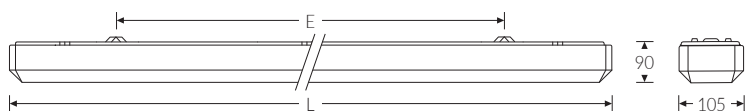

EURO-LINE P für 1x LEDtube 1500 | Artikelnummer 71232130

Abbildung ähnlich

Wannen-Anbauleuchte für LED-Röhre. Leuchtenunterteil Stahlblech tiefgezogen, weiß. Prismatische Wanne/Abdeckung aus Acrylglas (PMMA), klar mit abgeschrägten Kanten. Sicherer und stabiler Halt der Wanne/Abdeckung durch innenliegende Verschlussmechanik. Zwei Einführungen mit Würigestopfen für Netzzuleitung mittig an der Unterseite der Leuchte. 3-polige Anschlussklemme innenliegend mittig. Geeignet für Decken- und Wandmontage (siehe Montageanleitung). Wanne und Unterteil sind getrennt verpackt.

Montageart und Anwendungsbereich

- Decken- und Wandmontage
Nur für den Einsatz in Innenbereichen zugelassen
- Grundbeleuchtung

Technische Daten	
Artikelnummer	71232130
Bestellbezeichnung	EURO-LINE prisma für
Lichtquelle	LEDtube
Fassung / Sockel	G13 / T8 (T26)
Anzahl Leuchtmittel	1
Netzspannung	230V/50Hz
Spannungsart	AC
Lichtoptik	Wanne aus UV-beständigem Polymethylmethacrylat (PMMA)
Anschlussart	3-polige Anschlussklemme mit Schraubkontakt
Gehäuse	Gehäuse aus Stahlblech weiss
Prüfungen	
Schutzklasse	SK I
Schutzart	IP50
Schlagfestigkeit	IK02
Brennbarkeit (UL94)	HB
Glühdrahtfestigkeit	PMMA 650°C
CE-Konform	Ja
Maße und Gewichte	
Länge (L)	1570 mm
Breite (B)	105 mm
Höhe (H)	90 mm
Befestigungsabstand (E 1)	1200 mm
Bruttogewicht (incl. Verpackung)	1,9 Kg
Inhalts- / Verpackungsmenge	1 Stück
Paletteneinheit	150 Stück