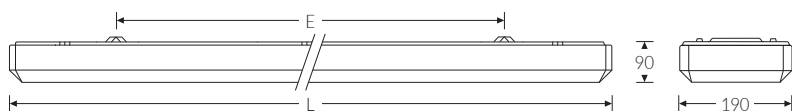

EURO-LINE P für 2x LEDtube 1500 | Artikelnummer 71292130

Abbildung ähnlich

Wannen-Anbauleuchte für LED-Röhre. Leuchtenunterteil Stahlblech tiefgezogen, weiß. Prismatische Wanne/Abdeckung aus Acrylglas (PMMA), klar mit abgeschrägten Kanten. Sicherer und stabiler Halt der Wanne/Abdeckung durch innenliegende Verschlussmechanik. Zwei Einführungen mit Würgestopfen für Netzzuleitung mittig an der Unterseite der Leuchte. 3-polige Anschlussklemme innenliegend mittig. Geeignet für Decken- und Wandmontage (siehe Montageanleitung). Wanne und Unterteil sind getrennt verpackt.

Montageart und Anwendungsbereich

- Decken- und Wandmontage
Nur für den Einsatz in Innenbereichen zugelassen
- Grundbeleuchtung

Technische Daten

Artikelnummer	71292130
Bestellbezeichnung	EURO-LINE prisma für
Lichtquelle	LEDtube
Fassung / Sockel	G13 / T8 (T26)
Anzahl Leuchtmittel	2
Netzspannung	230V/50Hz
Spannungsart	AC
Lichtoptik	Wanne aus UV-beständigem Polymethylmethacrylat (PMMA)
Anschlussart	3-polige Anschlussklemme mit Schraubkontakt
Gehäuse	Gehäuse aus Stahlblech weiss

Prüfungen

Schutzklasse	SK I
Schutzart	IP50
Schlagfestigkeit	IK02
Brennbarkeit (UL94)	HB
Glühdrahtfestigkeit	PMMA 650°C
CE-Konform	Ja

Maße und Gewichte

Länge (L)	1570 mm
Breite (B)	190 mm
Höhe (H)	90 mm
Befestigungsabstand (E1)	1200 mm
Bruttogewicht (incl. Verpackung)	2,6 Kg
Inhalts- / Verpackungsmenge	1 Stück
Paletteneinheit	80 Stück