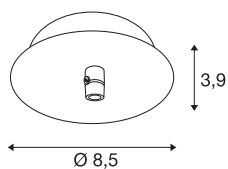

## DECKENROSETTE FITU

**1er Rosette, rund, weiß, inkl. Zugentlastung**

Die runde FITU Deckenrosette ist in verschiedenen Farbvarianten mit jeweils einer, drei oder fünf Ausgängen verfügbar und ermöglicht eine beliebige Kombination mit FITU E27 Pendelleuchten. Eine entsprechende Zugentlastung befindet sich im Lieferumfang.

## TECHNISCHE DATEN

Art. Nr.	132601
IP Code	IP20
Farbe	weiss
Höhe	3.9 cm
Durchmesser	8.5 cm
Nettogewicht	0.166 kg
Bruttogewicht	0.214 kg
BIG WHITE Seite	226