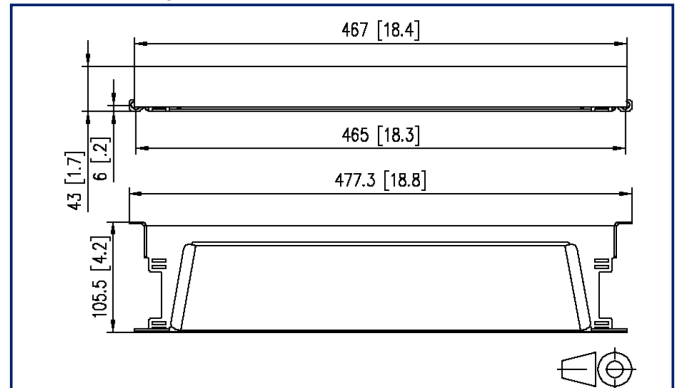

Maßzeichnung

Vergrößerte Zeichnungen am Dokumentende

Produktbeschreibung

- OpDAT Patchkabel-Ablage zur organisierten Führung und Ablage von LWL-Patchkabeln
- geeignet für alle fest eingebauten OpDAT Patchfelder mit 1HE
- Stahlblech pulverbeschichtet
- leicht zugänglicher Patchbereich auch bei dichter Beschaltung
- leicht zu montieren und demontieren
- frei beschriftbare Front
- schnelle und einfache Fixierung der Patchkabelbündel durch 2 Klettbandverschlüsse
- Befestigungsmaß 465 mm
- Varianten: schwarz oder grau

Verpackungsinformationen	
Verpackungsart	1 Stück / Karton
Abmessung - Verpackung (B x H x T)	167 mm x 147 mm x 95 mm
Abmessung - Verpackung (B x H x T)	6,575 in. x 5,787 in. x 3,74 in.

Verwendungshinweis