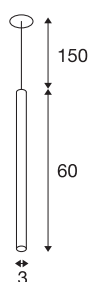

HELIA 30

Pendelleuchte, LED, 3000K, rund, schwarz, flache Rosette zum Einbau, 7,5W

Mit der HELIA 30 verfügen Sie über eine Einbau Pendelleuchte mit puristischer und klarer Formgebung. Die Leuchte ist in schwarz, weiß und kupfer gebürstet erhältlich. Integriert ist eine 7,5 W warmweiße Premium LED. Die Leuchte wird mit einer Abhängung/Zuleitung von 1,5 Metern Länge geliefert. Für den Betrieb wird ein separater 500mA Konstatstromtreiber benötigt.

TECHNISCHE DATEN

Art. Nr.	158400
Anzahl unterschiedliche Lichtauslässe	1
IP Code	IP 20
Montage	Einbau
Montagedetails	Decke
Sekundär Strom / Spannung	500 mA
Schutzklasse	III
Wattage	7.5 W
maximale Umgebungstemperatur	30 °C
Lumen	500 lm
Lichtfarbtemperatur	3000 Kelvin
Abstrahlwinkel	40 °
Farbe	schwarz
CRI	90
LXXBXX Daten	L70B50
Lebensdauer	30000 h
Lichtstärkeverteilung	rotationssymmetrisch
Lichtaustritt	direkt
Länge	60 cm
Durchmesser	3 cm
Pendellänge	150 cm
Nettogewicht	0.483 kg

Lichtquelle

916381	
--------	---

Zubehör

1005384	LED Treiber , 10W 500- mA
---------	------------------------------

Bruttogewicht	0.739 kg
Ausschnittsform	rund
Einbautiefe	3 cm
Einbaudurchmesser	6.8 cm
BIG WHITE Seite	158