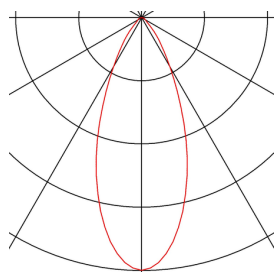

HELIA 30

Pendelleuchte, LED, 3000K, rund, schwarz, flache Rosette zum Einbau, 7,5W

Mit der HELIA 30 verfügen Sie über eine Einbau Pendelleuchte mit puristischer und klarer Formgebung. Die Leuchte ist in schwarz, weiß und kupfer gebürstet erhältlich. Integriert ist eine 7,5 W warmweiße Premium LED. Die Leuchte wird mit einer Abhängung/Zuleitung von 1,5 Metern Länge geliefert. Für den Betrieb wird ein separater 500mA Konstatstromtreiber benötigt.

TECHNISCHE DATEN

Art. Nr.	158400
Anzahl unterschiedliche Lichtauslässe	1
IP Code	IP 20
Montage	Einbau
Montagedetails	Decke
Sekundär Strom / Spannung	500 mA
Schutzklasse	III
Wattage	7.5 W
maximale Umgebungstemperatur	30 °C
Lumen	500 lm
Lichtfarbtemperatur	3000 Kelvin
Abstrahlwinkel	40 °
Farbe	schwarz
CRI	90
LXXBXX Daten	L70B50
Lebensdauer	30000 h
Lichtstärkeverteilung	rotationssymmetrisch
Lichtaustritt	direkt
Länge	60 cm
Durchmesser	3 cm
Pendellänge	150 cm
Nettogewicht	0.483 kg

Lichtquelle

916381	
--------	---

Zubehör

1005384	LED Treiber , 10W 500- mA
---------	------------------------------

Bruttogewicht	0.739 kg
Ausschnittsform	rund
Einbautiefe	3 cm
Einbaudurchmesser	6.8 cm
BIG WHITE Seite	158