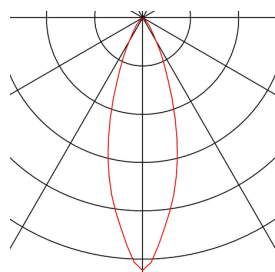

HELIA 40

Pendelleuchte, LED, 3000K, rund, schwarz, flache Rosette, 9W

Mit der HELIA 40 verfügen Sie über eine Einbau Pendelleuchte mit puristischer und klarer Formgebung. Die Leuchte ist in schwarz, weiß und kupfer gebürstet erhältlich. Integriert ist eine 7,5 W warmweiße Premium LED. Die Leuchte wird mit einer Abhängung/Zuleitung von 1,5 Metern Länge geliefert. Für den Betrieb wird ein separater 500mA Konstatstromtreiber benötigt.

TECHNISCHE DATEN

Art. Nr.	158410
Anzahl unterschiedliche Lichtauslässe	1
IP Code	IP 20
Montage	Einbau
Montagedetails	Decke
Sekundär Strom / Spannung	500 mA
Schutzklasse	III
Wattage	9 W
maximale Umgebungstemperatur	30 °C
Lumen	700 lm
Lichtfarbtemperatur	3000 Kelvin
Abstrahlwinkel	30 °
Farbe	schwarz
CRI	90
LXXBXX Daten	L70B50
Lebensdauer	30000 h
Lichtstärkeverteilung	rotationssymmetrisch
Lichtaustritt	direkt
Länge	45 cm
Durchmesser	4 cm
Pendellänge	150 cm
Nettogewicht	0.573 kg