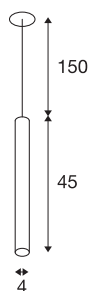

HELIA 40

Pendelleuchte, LED, 3000K, rund, schwarz, flache Rosette, 9W

Mit der HELIA 40 verfügen Sie über eine Einbau Pendelleuchte mit puristischer und klarer Formgebung. Die Leuchte ist in schwarz, weiß und kupfer gebürstet erhältlich. Integriert ist eine 7,5 W warmweiße Premium LED. Die Leuchte wird mit einer Abhängung/Zuleitung von 1,5 Metern Länge geliefert. Für den Betrieb wird ein separater 500mA Konstatstromtreiber benötigt.

TECHNISCHE DATEN

Art. Nr.	158410
Anzahl unterschiedliche Lichtauslässe	1
IP Code	IP 20
Montage	Einbau
Montagedetails	Decke
Sekundär Strom / Spannung	500 mA
Schutzklasse	III
Wattage	9 W
maximale Umgebungstemperatur	30 °C
Lumen	700 lm
Lichtfarbtemperatur	3000 Kelvin
Abstrahlwinkel	30 °
Farbe	schwarz
CRI	90
LXXBXX Daten	L70B50
Lebensdauer	30000 h
Lichtstärkeverteilung	rotationssymmetrisch
Lichtaustritt	direkt
Länge	45 cm
Durchmesser	4 cm
Pendellänge	150 cm
Nettogewicht	0.573 kg

Lichtquelle

916387	
--------	---

Zubehör

1005384	LED Treiber , 10W 500-mA
464144	LED-TREIBER , 15W, 500mA, inkl. Zugentlastung, dimmbar

Bruttogewicht	0.8 kg
Ausschnittsform	rund
Einbautiefe	3 cm
Einbaudurchmesser	6.8 cm
BIG WHITE Seite	159