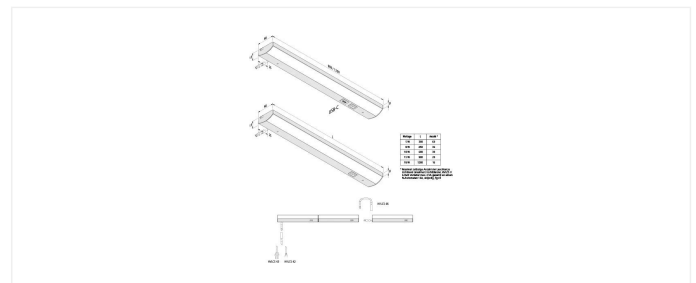

### Beschreibung:

Weißes gleichmäßiges Licht für beste Arbeitsbedingungen – das verspricht die LED Unterbauleuchte ModuLite F mit 230V. Die Lichtleiste bietet neben starker Performance clevere Features, die perfekt für die Anwendung in der Küche ausgelegt sind. Das Gehäuse der LED Unterbauleuchte besteht aus eloxiertem Alu und ist damit besonders widerstandsfähig gegenüber Wasserdampf. Dank integriertem Schalter ist die Bedienung der Lichtleiste besonders einfach. Das gilt auch für die Montage: Die Unterbauleuchte ist durchschraubbar und verwendet das Hochvolt-Stecksystem von Tyco AMP. Damit lässt sich die LED Leuchte unkompliziert in der Küche anbringen. Der sehr kleine Stecker mit einem Durchmesser von gerade einmal 7,5mm ermöglicht darüber hinaus eine diskrete Nutzung selbst auf engstem Raum.

<b>Anschluss:</b>	220 - 240V / 50 - 60Hz
<b>Lebensdauer:</b>	L70/B10 >= 60.000h
<b>Lichtfarbe:</b>	4000K neutral weiß
<b>Ausstrahlungswinkel:</b>	120°
<b>Energieeffizienz:</b>	LED: 122 lm/W; Leuchte: 1583 lm/m (95 lm/W)
<b>Energieeffizienzklasse:</b>	F
<b>Farbwiedergabe:</b>	Ra/CRI >= 90
<b>Zeichen:</b>	CE, MM, IP20, SK II
<b>EAN-Nr.:</b>	4,05E+12
<b>Gewicht:</b>	0,39 kg

### ModuLite F

	120°	Ø	ww	nw
0,5m		610	2360 lx	2400 lx
1,0m		1220	590 lx	600 lx
1,5m		1830	262 lx	267 lx
2,0m		2440	148 lx	150 lx
2,5m		3050	94 lx	96 lx

Artikel-Nr.:  
20202580303

Artikel lagernd