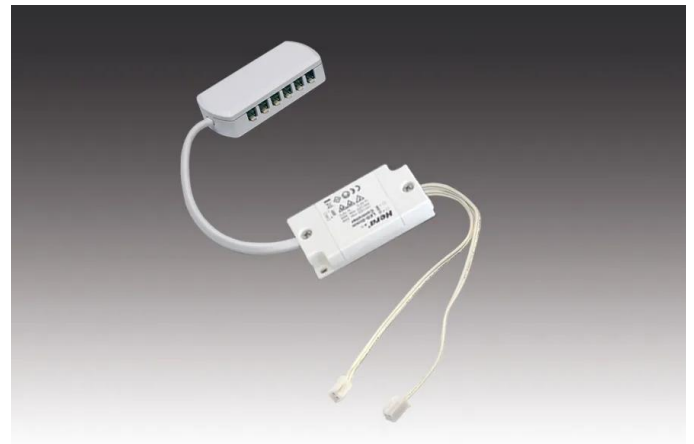

24 Dimm-Controller

Lichtsteuerung 24V Dimm-Controller Funk 80W ohne Funkfernbedienung (nur als Erweiterung zu Controllern inkl. Funkfernbedienung)