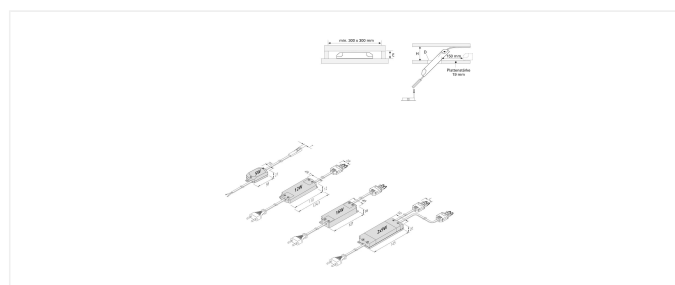

## LED 350 Zubehör

LED 350 Verbindungsleitung 1m

### Beschreibung:

Verbindungsleitung mit LED 350-Stecker und LED 350-Kupplung

Anschluss: LED-Trafo DC 350mA

Zeichen: CE, MM, IP20, SK III

EAN-Nr.: 4,05E+12

Gewicht: 0,012 kg

Artikel-Nr.:  
21525061001

Artikel lagernd

## Verfügbare Ausführungen

Wählen Sie aus den untenstehenden Ausführungen. Die aktuell gewählte ist jeweils farbig unterlegt.

Artikel-Nr.	Bezeichnung	Schutzklasse	Anschluss
<b>21525061001</b>	<b>LED 350 Verbindungsleitung 1m</b>	<b>SK3</b>	<b>LED-Trafo DC 350mA</b>
21508050304	LED 350 3-fach Verteiler	SK3	LED-Trafo DC 350mA
20604002701	Trafo LED 350/ 5W mit einer Buchse	SK2	220 - 240V / 50 - 60Hz
61500302203	Trafo LED 350/ 5W mit 5-fach Verteiler	SK2	220 - 240V / 50 - 60Hz
61500300903	Trafo LED 350/12W mit 3-fach Verteiler	SK2	220 - 240V / 50 - 60Hz
61500300904	Trafo LED 350/12W mit 9-fach Verteiler	SK2	220 - 240V / 50 - 60Hz
61500300943	Trafo LED 350/16W mit 3-fach Verteiler	SK2	220 - 240V / 50 - 60Hz
61500300945	Trafo LED 350/16W mit 5-fach Verteiler	SK2	220 - 240V / 50 - 60Hz
61500300923	Trafo LED 350/2x9W 2x3-fach Verteiler	SK2	220 - 240V / 50 - 60Hz
61500300924	Trafo LED 350/2x9W 2x9-fach Verteiler	SK2	220 - 240V / 50 - 60Hz
21525062001	LED 350 Verbindungsleitung 2m	SK3	LED-Trafo DC 350mA
61500053501	350mA / 24V Konverter 6W	SK3	LED-Trafo DC 24V