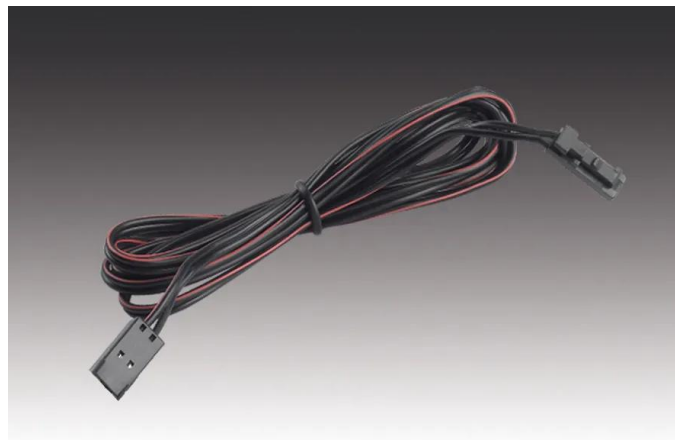

LED 350 Zubehör

LED 350 Verbindungsleitung 2m

Beschreibung:

Verbindungsleitung mit LED 350-Stecker und LED 350-Kupplung

Anschluss: LED-Trafo DC 350mA

Zeichen: CE, MM, IP20, SK III

EAN-Nr.: 4,05E+12

Gewicht: 0,02 kg

Artikel-Nr.:
21525062001

Artikel lagernd

Verfügbare Ausführungen

Wählen Sie aus den untenstehenden Ausführungen. Die aktuell gewählte ist jeweils farbig unterlegt.

Artikel-Nr.	Bezeichnung	Schutzklasse	Anschluss
21525061001	LED 350 Verbindungsleitung 1m	SK3	LED-Trafo DC 350mA
21508050304	LED 350 3-fach Verteiler	SK3	LED-Trafo DC 350mA
20604002701	Trafo LED 350/ 5W mit einer Buchse	SK2	220 - 240V / 50 - 60Hz
61500302203	Trafo LED 350/ 5W mit 5-fach Verteiler	SK2	220 - 240V / 50 - 60Hz
61500300903	Trafo LED 350/12W mit 3-fach Verteiler	SK2	220 - 240V / 50 - 60Hz
61500300904	Trafo LED 350/12W mit 9-fach Verteiler	SK2	220 - 240V / 50 - 60Hz
61500300943	Trafo LED 350/16W mit 3-fach Verteiler	SK2	220 - 240V / 50 - 60Hz
61500300945	Trafo LED 350/16W mit 5-fach Verteiler	SK2	220 - 240V / 50 - 60Hz
61500300923	Trafo LED 350/2x9W 2x3-fach Verteiler	SK2	220 - 240V / 50 - 60Hz
61500300924	Trafo LED 350/2x9W 2x9-fach Verteiler	SK2	220 - 240V / 50 - 60Hz
21525062001	LED 350 Verbindungsleitung 2m	SK3	LED-Trafo DC 350mA
61500053501	350mA / 24V Konverter 6W	SK3	LED-Trafo DC 24V