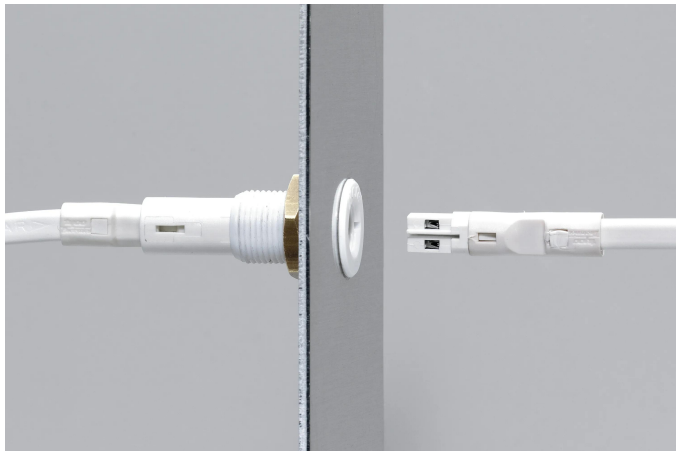

HVLCs-Leitungen für 230V-Leuchten

230V Stecksystem HVLCs 42/2000 Netzanschlussl. AE 2m

Beschreibung:

Netzanschlussleitung zum senkrechten Aufrasten an SlimLite CS Leuchten, abgemantelt und mit Aderendhülsen zum einfachen Anschließen an Schraub- oder Steckklemmen

Energieeffizienzklasse: nicht erforderlich

Zeichen: CE, IP20, SK II

EAN-Nr.: 4,05E+12

Gewicht: 0,07 kg

Artikel-Nr.:
21544022002

Artikel lagernd

Verfügbare Ausführungen

Wählen Sie aus den untenstehenden Ausführungen. Die aktuell gewählte ist jeweils farbig unterlegt.