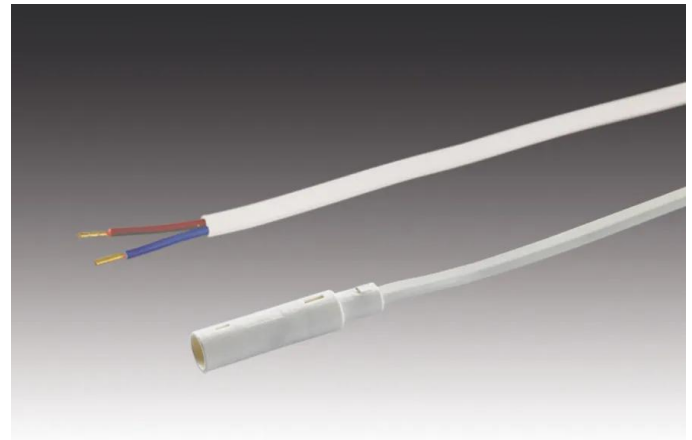

HVLCs-Leitungen für 230V-Leuchten

230V Stecksystem HVLCs 42/2000 Netzanschlussl. AE 2m

Beschreibung:

Netzanschlussleitung zum senkrechten Aufrasten an SlimLite CS Leuchten, abgemantelt und mit Aderendhülsen zum einfachen Anschließen an Schraub- oder Steckklemmen

Energieeffizienzklasse: nicht erforderlich

Zeichen: CE, IP20, SK II

EAN-Nr.: 4,05E+12

Gewicht: 0,07 kg

Artikel-Nr.:
21544022002

Artikel lagernd

Verfügbare Ausführungen

Wählen Sie aus den untenstehenden Ausführungen. Die aktuell gewählte ist jeweils farbig unterlegt.

Artikel-Nr.	Bezeichnung
21544060501	HVLCs 46/ 500 Verbindungsleitung 0,5m
21544061001	HVLCs 46/1000 Verbindungsleitung 1m
21544061501	HVLCs 46/1500 Verbindungsleitung 1,5m
21544062001	HVLCs 46/2000 Verbindungsleitung 2m
21544032001	HVLCs 43/2000 Netzanschlussl. Euro 2m
21544022002	HVLCs 42/2000 Netzanschlussl. AE 2m
21544112001	HVLCs V/2000 6-fach Verteiler Euro 2m
21544150111	HVLCs B Blech-Einbaubuchse mit Mutter
21544150001	HVLCs H Holz-Einbaubuchse
21544140001	HVLCs T-Adapter mit einer Buchse
21544130001	HVLCs Y-Verteiler