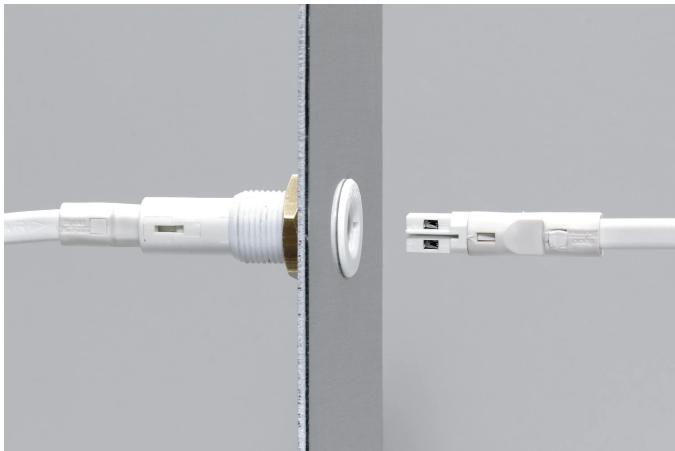

HVLCs-Leitungen für 230V-Leuchten

230V Stecksystem HVLCs 43/2000 Netzanschlussl. Euro 2m

Beschreibung:

Netzanschlussleitung zum senkrechten Aufrasten an SlimLite CS Leuchten, mit anschlussfertigem Eurostecker

Zeichen: CE, IP20, SK II

EAN-Nr.: 4,05E+12

Gewicht: 0,09 kg

Artikel-Nr.:
21544032001

Artikel lagernd

Verfügbare Ausführungen

Wählen Sie aus den untenstehenden Ausführungen. Die aktuell gewählte ist jeweils farbig unterlegt.