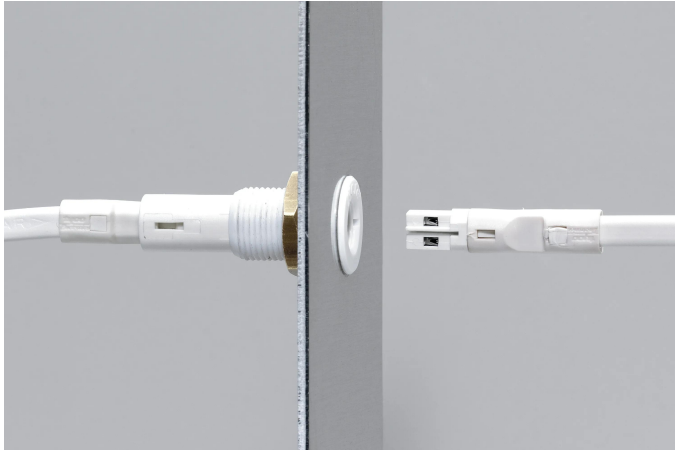

HVLCs-Leitungen für 230V-Leuchten

230V Stecksystem HVLCs 46/2000 Verbindungsleitung 2m

Beschreibung:

Verbindungsleitung zum senkrechten Aufrasten an SlimLite CS Leuchten

Zeichen: CE, IP20, SK II

EAN-Nr.: 4,05E+12

Gewicht: 0,075 kg

Artikel-Nr.:
21544062001

Artikel lagernd

Verfügbare Ausführungen

Wählen Sie aus den untenstehenden Ausführungen. Die aktuell gewählte ist jeweils farbig unterlegt.

Artikel-Nr.	Bezeichnung
21544060501	HVLCs 46/ 500 Verbindungsleitung 0,5m
21544061001	HVLCs 46/1000 Verbindungsleitung 1m
21544061501	HVLCs 46/1500 Verbindungsleitung 1,5m
21544062001	HVLCs 46/2000 Verbindungsleitung 2m
21544032001	HVLCs 43/2000 Netzanschlussl. Euro 2m
21544022002	HVLCs 42/2000 Netzanschlussl. AE 2m
21544112001	HVLCs V/2000 6-fach Verteiler Euro 2m
21544150111	HVLCs B Blech-Einbaubuchse mit Mutter
21544150001	HVLCs H Holz-Einbaubuchse
21544140001	HVLCs T-Adapter mit einer Buchse
21544130001	HVLCs Y-Verteiler