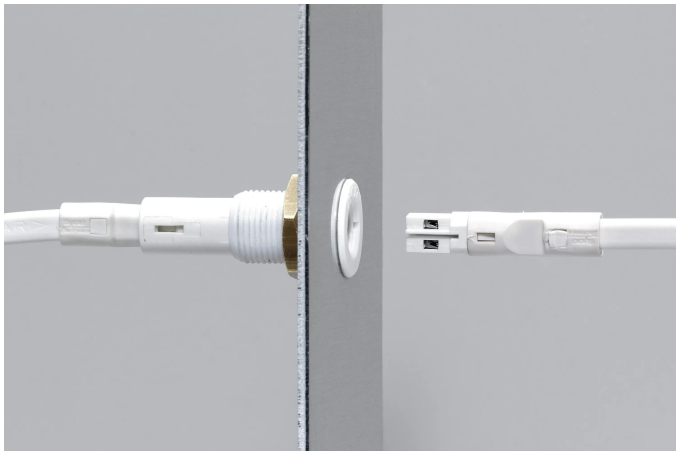

HV LCS-Leitungen für 230V-Leuchten

230V Stecksystem HV LCS V/2000 6-fach Verteiler Euro 2m

Beschreibung:

6-fach Verteiler HV LCS, mit anschlussfertigem Eurostecker

Zeichen: CE, IP20, SK II

EAN-Nr.: 4,05E+12

Gewicht: 0,12 kg

Artikel-Nr.:
21544112001

Artikel lagernd

Verfügbare Ausführungen

Wählen Sie aus den untenstehenden Ausführungen. Die aktuell gewählte ist jeweils farbig unterlegt.

Artikel-Nr.	Bezeichnung
21544060501	HV LCS 46/ 500 Verbindungsleitung 0,5m
21544061001	HV LCS 46/1000 Verbindungsleitung 1m
21544061501	HV LCS 46/1500 Verbindungsleitung 1,5m
21544062001	HV LCS 46/2000 Verbindungsleitung 2m
21544032001	HV LCS 43/2000 Netzanschlussl. Euro 2m
21544022002	HV LCS 42/2000 Netzanschlussl. AE 2m
21544112001	HV LCS V/2000 6-fach Verteiler Euro 2m
21544150111	HV LCS B Blech-Einbaubuchse mit Mutter
21544150001	HV LCS H Holz-Einbaubuchse
21544140001	HV LCS T-Adapter mit einer Buchse
21544130001	HV LCS Y-Verteiler